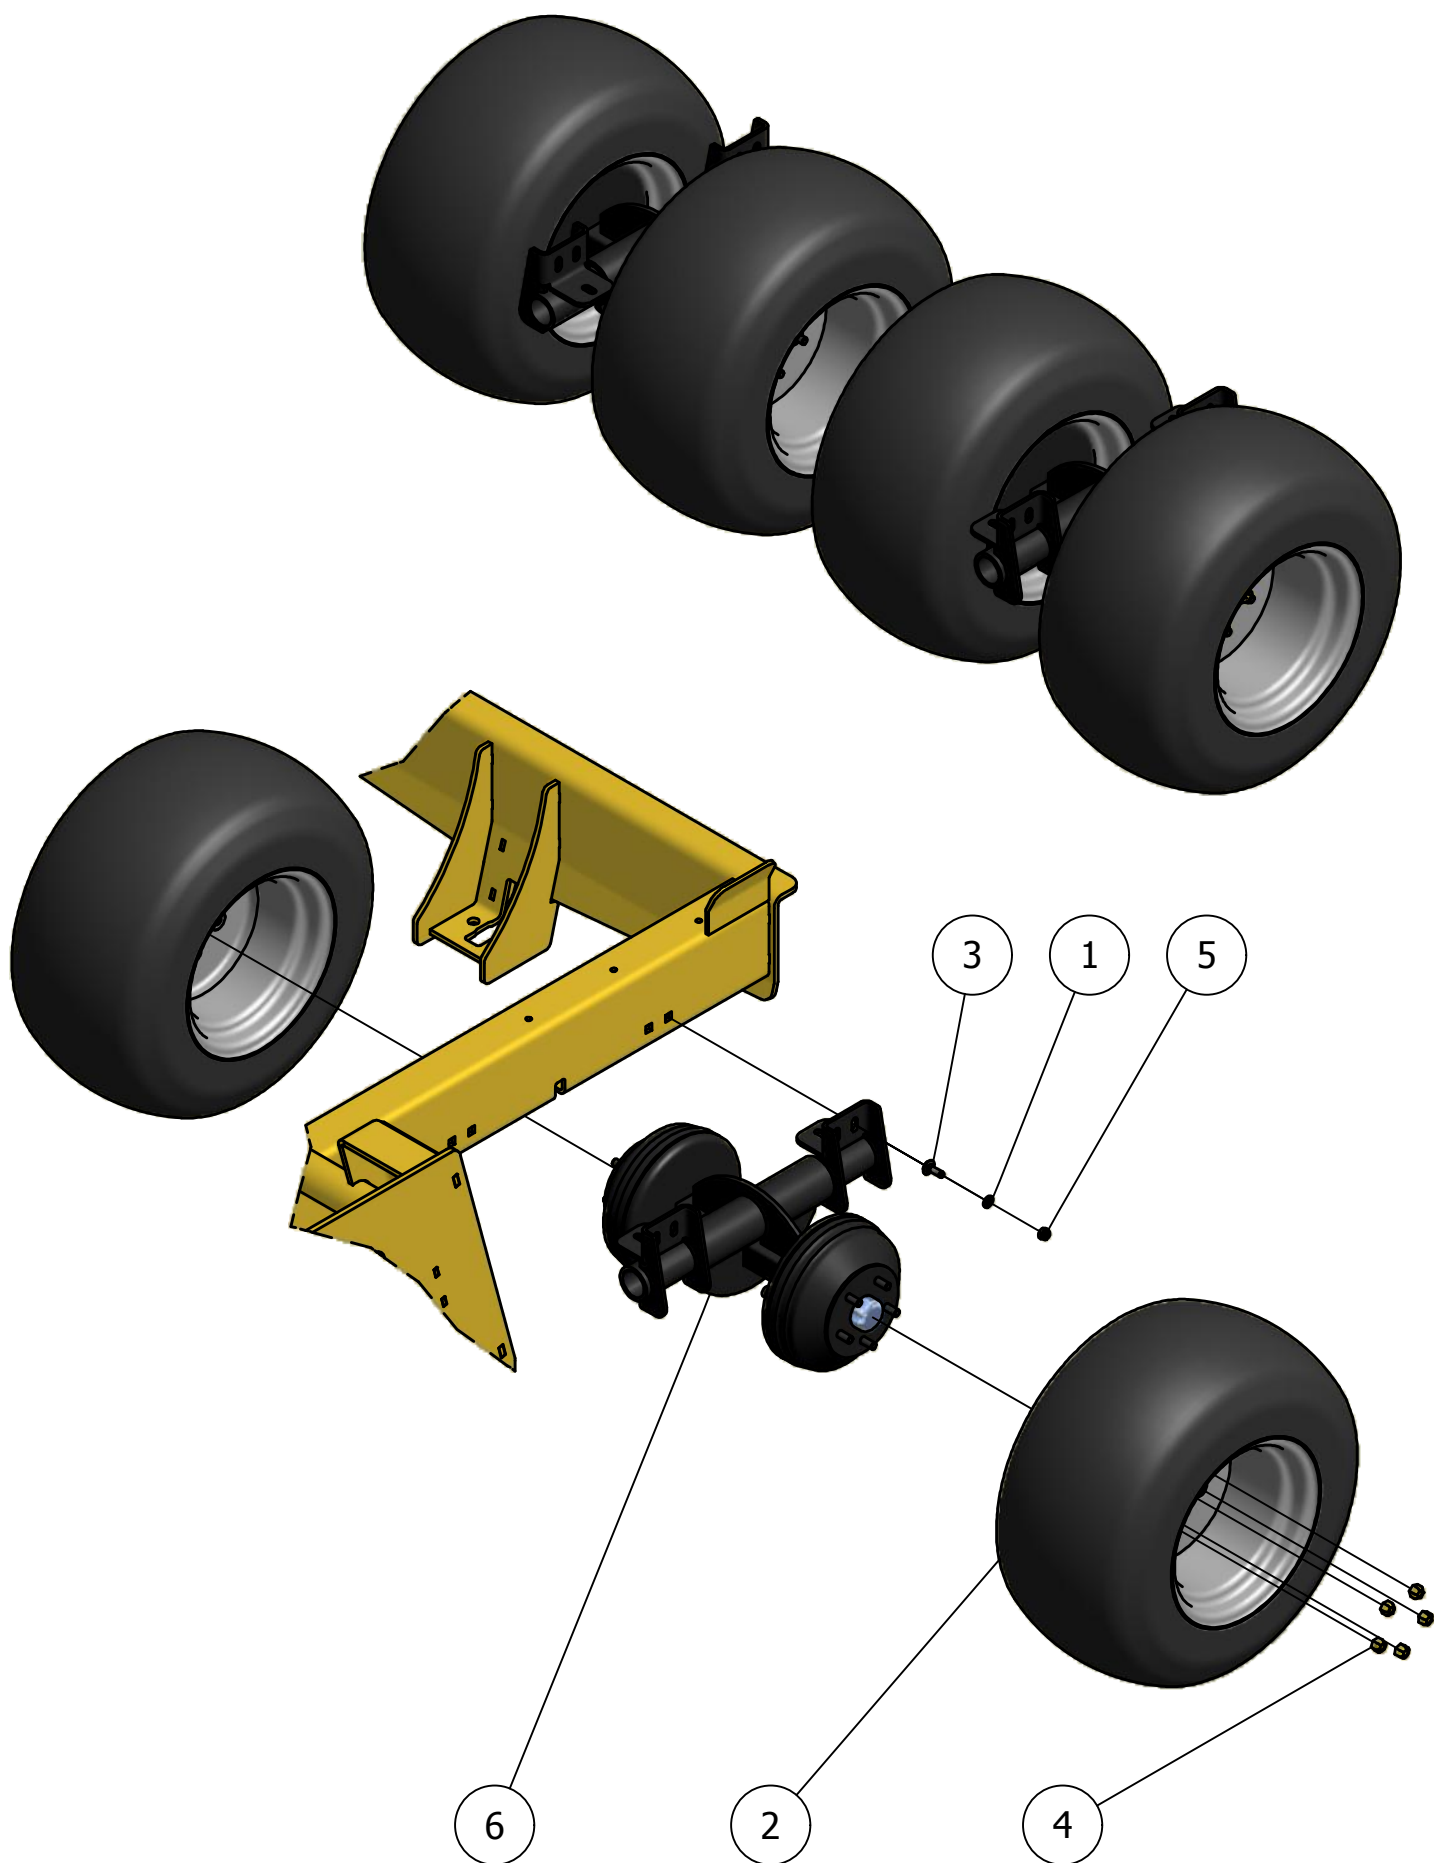

04. Looprol

04. Stuklijst looprol

Stukn.	Artikelnummer	Omschrijving	Aant.	Opmerking
1	121179	Sluitring M10 DIN125A ELVZ	4	
2	121187	Sluitring M16 DIN125A ELVZ	4	
3	121203	Sluitring M8 DIN125A ELVZ	2	
4	122037	Slotbout M10x35 DIN603 ELVZ kl.8.8	4	
5	122069	Slotbout M8x60 DIN603 ELVZ kl.8.8	2	
6	122708	Bout M16x65 DIN931 ELVZ	2	
7	122751	Bout M10x35 DIN933 ELVZ	2	
8	122937	Moer M10ZB DIN985 ELVZ	4	
9	122945	Moer M16ZB DIN985 ELVZ	2	
10	122967	Moer M8ZB DIN985 ELVZ	2	
11	124453	Flenslagerblok	2	
12	125165	Topstang 190 M20 cat.0	2	
13	411.01.013	Sluitring $\varnothing 40 \times \varnothing 11 \times 6 \text{mm}$	2	
14	413.04.007	Looprol PHK1803	1	
15	413.04.014	Bevestigingsplaat looprol	2	
16	413.04.015	Schraper looprol PHK1803	1	

05. Onderstel ongeremd

05. Onderstel geremd

05. Stuklijst onderstel geremd

Stukn.	Artikelnummer	Omschrijving	Aant.	Opmerking
1	121179	Sluistring M10 DIN125A ELVZ	12	
2	121469	Band-wiel combinatie gazonprofiel	4	
3	122036	Slotbout M10x30 DIN603 ELVZ kl.8.8	12	
4	122549	Wielmoer M12	20	
5	122937	Moer M10ZB DIN985 ELVZ	12	
6	413.05.001	Pendelstel geremd	2	