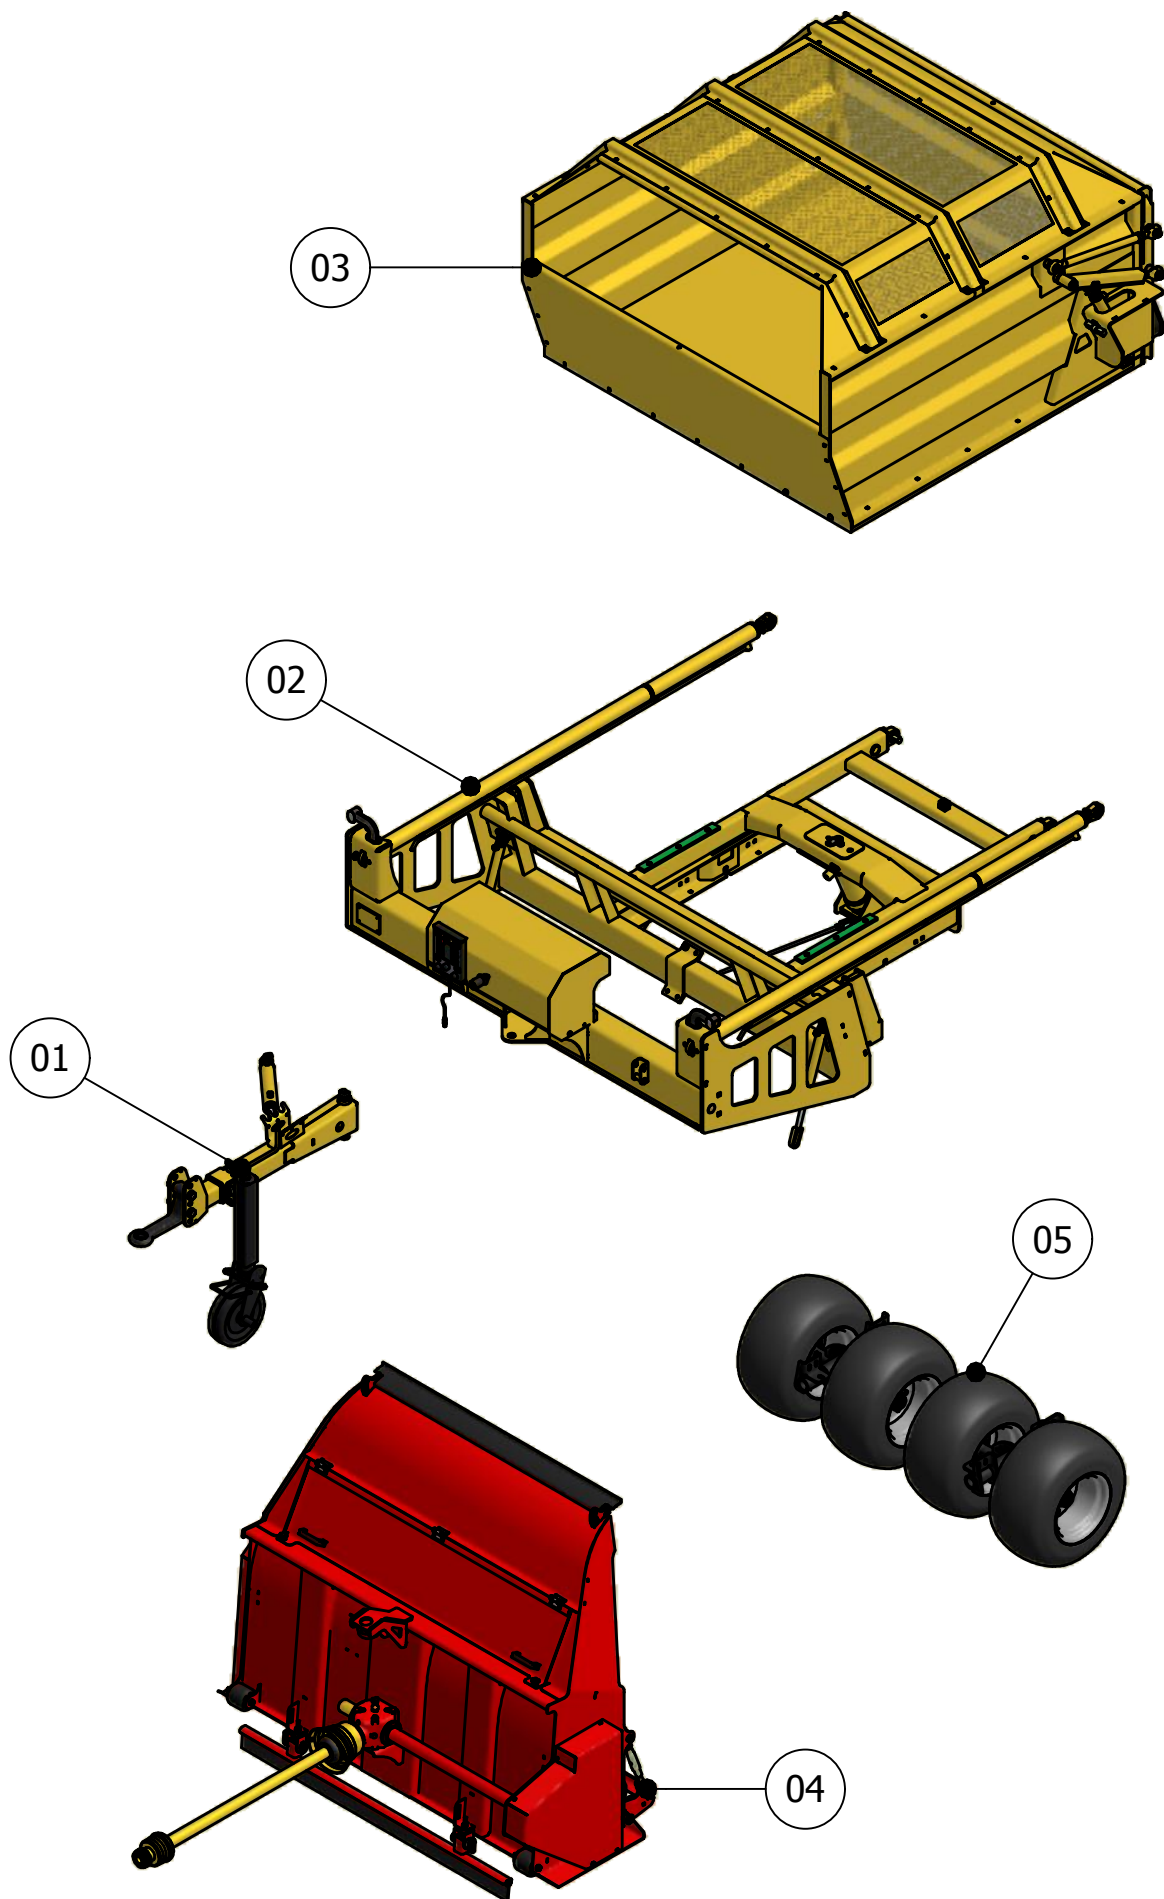

ONDERDELENBOEK

Phoenix PHK1803
Serie no.: 413.0001 t/m 413.0010

Inhoudsopgave

	Pagina
01. Dissel	5
02. Frame	7
03. Laadbak	11
04. Veegunit	13
05. Onderstel	23

01. Stuklijst dissel

Stukn.	Artikelnummer	Omschrijving	Aant.	Opmerking
1	121179	Sluitring M10 DIN125A ELVZ	8	
2	121191	Sluitring M20 DIN125A ELVZ	8	
3	121286	Inspanbus 30x38x40 DIN1498	2	
4	122721	Bout M20x130 DIN931 ELVZ	2	
5	122751	Bout M10x35 DIN933 ELVZ	3	
6	122937	Moer M10ZB DIN985 ELVZ	4	
7	122950	Moer M20ZB DIN985 ELVZ	2	
8	123239	Trekoog Z21 haakse verstelling	1	
9	123688	Vetnippel M8x1-180° recht	1	
10	124100	Borgclip 8mm	2	
11	124910	S-Haak 5mm	2	
12	200.20.070	Oplegpen 20x70	2	
13	411.01.001	Verstel-koker	1	
14	411.01.011	Steunwiel PX1800	1	
15	411.01.013	Sluitring ø40xø11x6mm	1	
16	411.01.018	Pen met schalm ø20x120mm	1	
17	411.01.020	Ketting CK40V-18 schakels	1	
18	411.02.013	Pen met schalm ø 20 L=69mm	1	
19	413.01.001	Trekdissel PHK1803	1	
20	413.01.002	Pen trekdissel PHK1803	1	
21	413.06.004	Disselcilinder PHK1803	1	