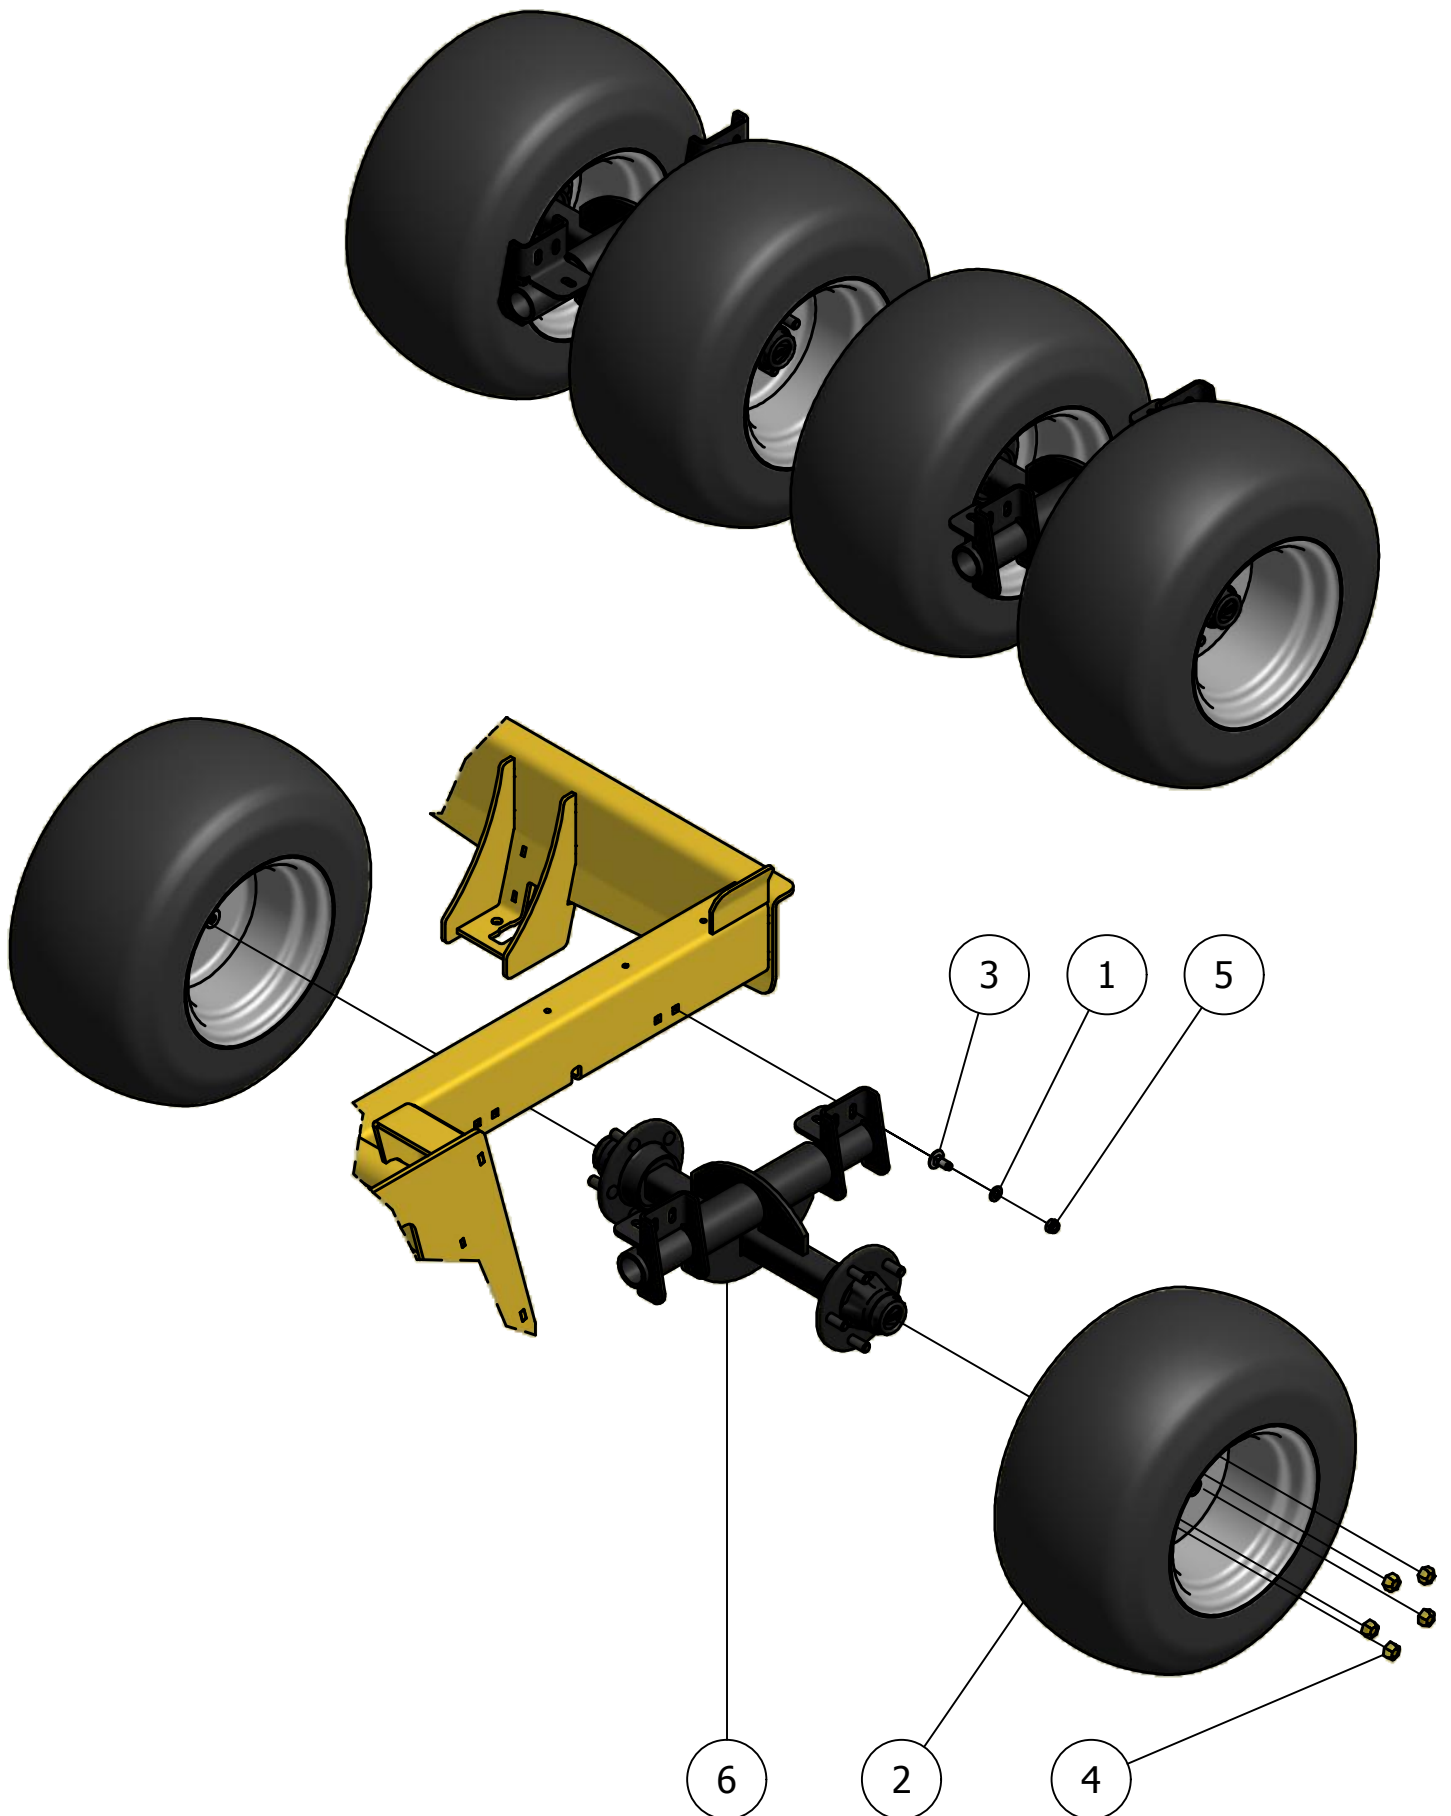

04. Stuklijst looprol

Stukn.	Artikelnummer	Omschrijving	Aant.	Opmerking
1	121179	Sluitring M10 DIN125A ELVZ	4	
2	121187	Sluitring M16 DIN125A ELVZ	4	
3	121203	Sluitring M8 DIN125A ELVZ	2	
4	122037	Slotbout M10x35 DIN603 ELVZ kl.8.8	4	
5	122069	Slotbout M8x60 DIN603 ELVZ kl.8.8	2	
6	122708	Bout M16x65 DIN931 ELVZ	2	
7	122751	Bout M10x35 DIN933 ELVZ	2	
8	122937	Moer M10ZB DIN985 ELVZ	4	
9	122945	Moer M16ZB DIN985 ELVZ	2	
10	122967	Moer M8ZB DIN985 ELVZ	2	
11	124453	Flenslagerblok	2	
12	125165	Topstang 190 M20 cat.0	2	
13	411.01.013	Sluitring $\varnothing 40 \times \varnothing 11 \times 6 \text{mm}$	2	
14	413.04.007	Looprol PHK1803	1	
15	413.04.014	Bevestigingsplaat looprol	2	
16	413.04.015	Schraper looprol PHK1803	1	

05. Onderstel ongeremd