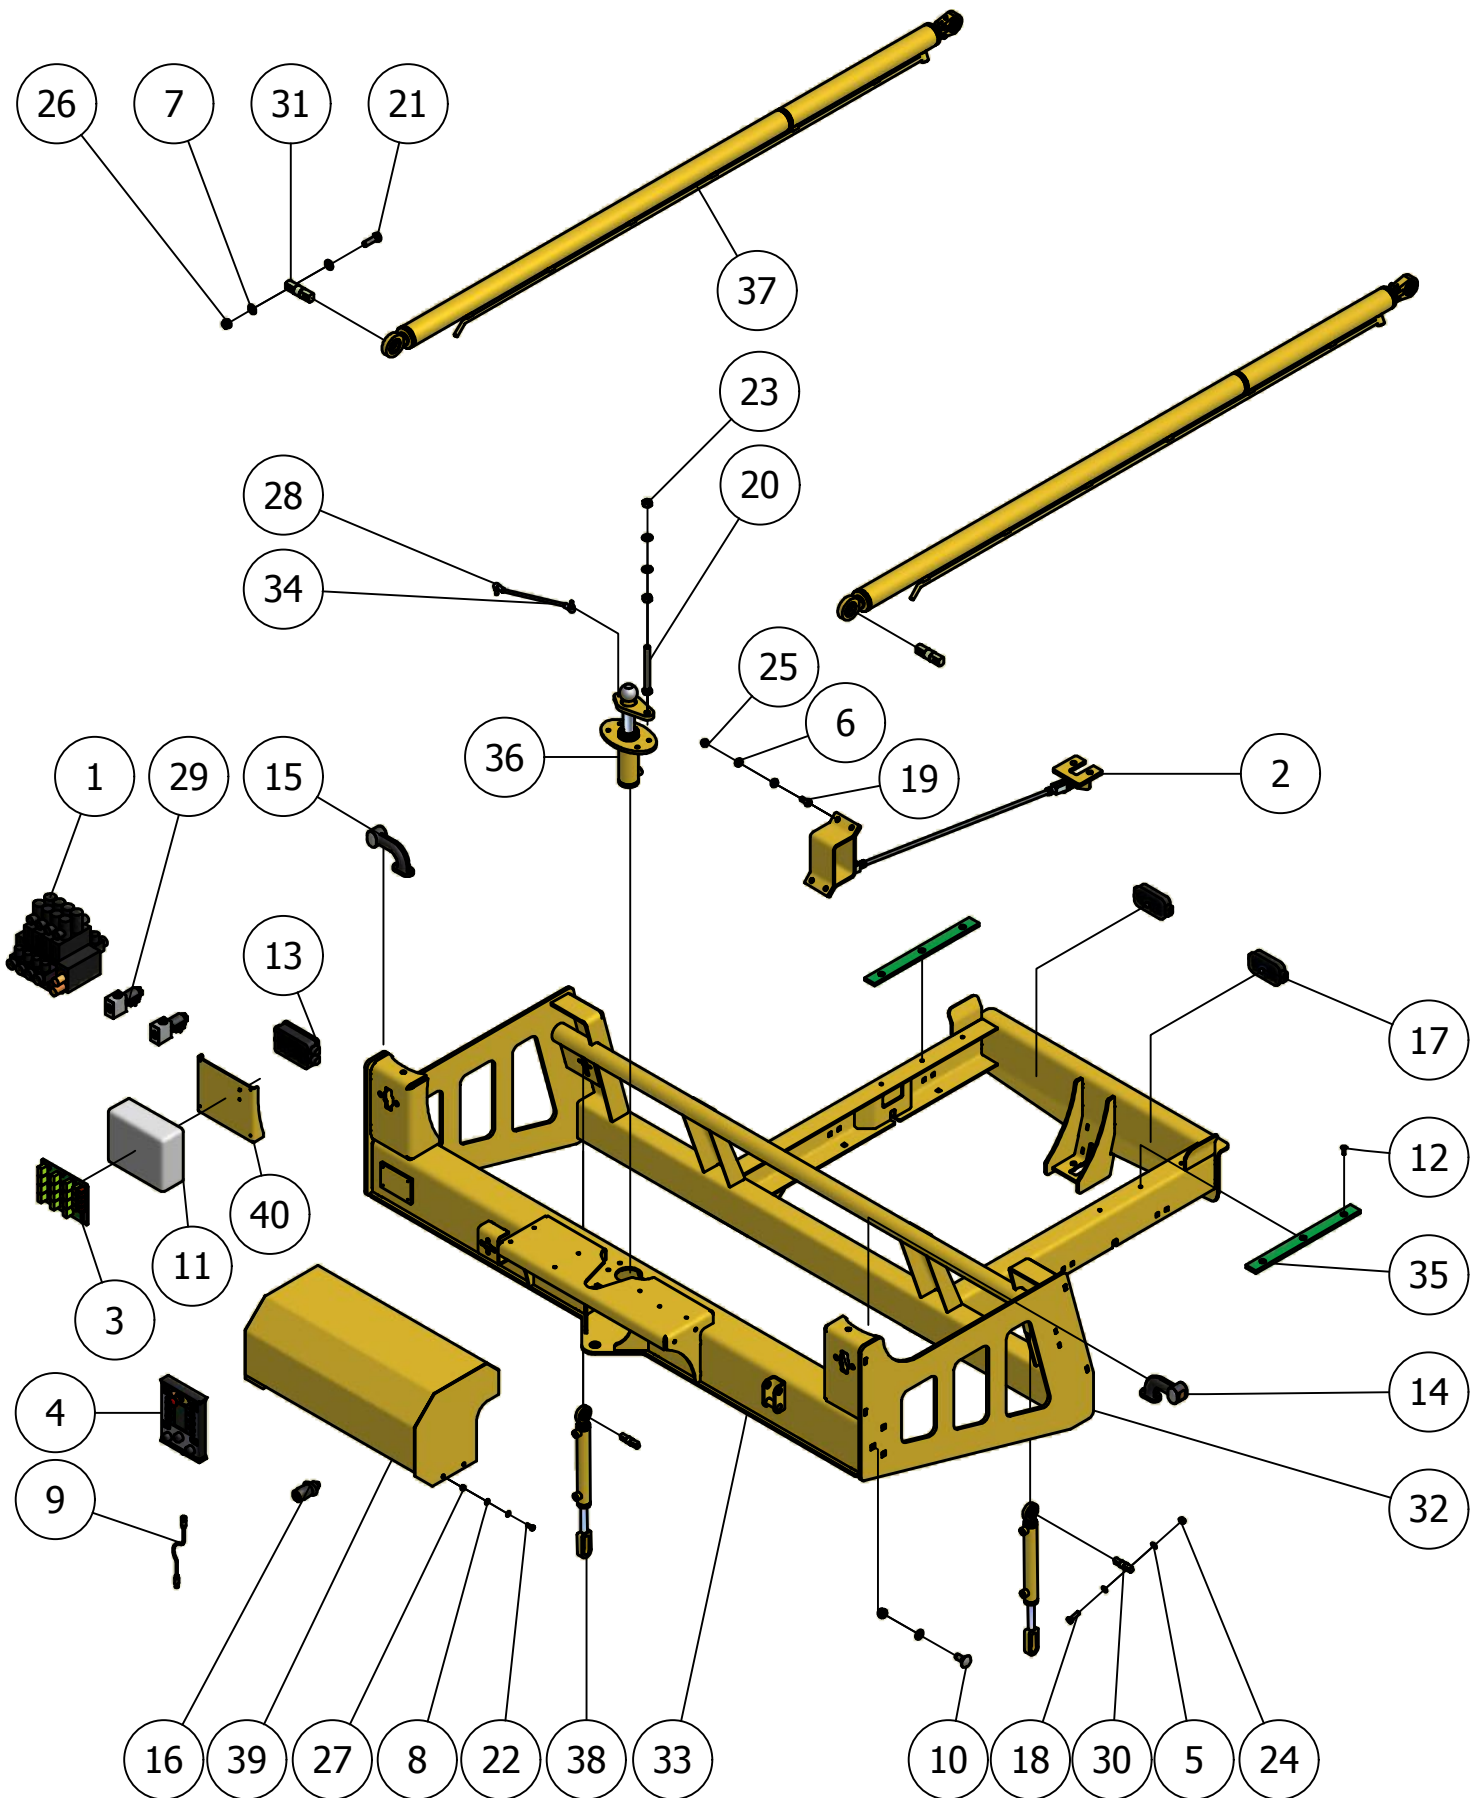

02. Frame

02. Stuklijst frame

Stukn.	Artikelnummer	Omschrijving	Aant.	Opmerking
1		Hydrauliekblok	1	
2		Verstevigingsset	1	
3	121001	Universele I/O module	1	
4	121001	Universele bedieningsunit	1	
5	121179	Sluitring M10 DIN125A ELVZ	16	
6	121183	Sluitring M12 DIN125A ELVZ	8	
7	121187	Sluitring M16 DIN125A ELVZ	14	
8	121203	Sluitring M8 DIN125A ELVZ	8	
9	122121	Datakabel 7 mtr.	1	
10	122052	Slotbout M16x40 DIN603 ELVZ KL8.8	6	
11	122308	Sarelkast thalassa 220x168x85	1	
12	122374	Verzonken inbusbout M8x25	6	
13	122460	Verdeeldoos 32-polig	1	
14	122465	Markeringslamp rechts	1	
15	122466	Markeringslamp links	1	
16	122517	Stekker 7-polig	1	
17	122528	Verbindingsdoos	2	
18	122751	Bout M10x35 DIN933 ELVZ	8	
19	122768	Bout M12x35 DIN933 ELVZ	4	
20	122786	Bout M16x160 DIN933 ELVZ	1	
21	122797	Bout M16x50 DIN933 ELVZ	4	
22	122828	Bout M8x20 DIN933 ELVZ	4	
23	122849	Moer M16 DIN934 ELVZ	2	
24	122937	Moer M10ZB DIN985 ELVZ	8	
25	122940	Moer M12ZB DIN985 ELVZ	4	
26	122945	Moer M16ZB DIN985 ELVZ	14	
27	122967	Moer M8ZB DIN985 ELVZ	4	
28	123170	Kogelgewricht	2	
29	125138	2/2 klep 3/8" NO 12Vdc	2	
30	200.20.070	Oplegpen 20x70	2	
31	200.30.100	Oplegpen 30x100	2	
32	413.02.001	Hoofdframe PHK1803	1	
33	413.02.002	Voorbalk frame PHK1803	1	
34	413.02.007	Draadeind M8 L=300mm	1	
35	413.02.008	Kunststofstrip 450x43x10	2	
36	413.06.003	Hefcilinder Unit PHK D35/50-80	1	
37	413.06.005	Kipcilinder PHK1803	2	
38	413.06.006	Unitcilinder	2	
39	413.06.008	Besch.kap hydrauliek PHK1803	1	
40	442.05.006	Bevestigingssteun schakelkast	1