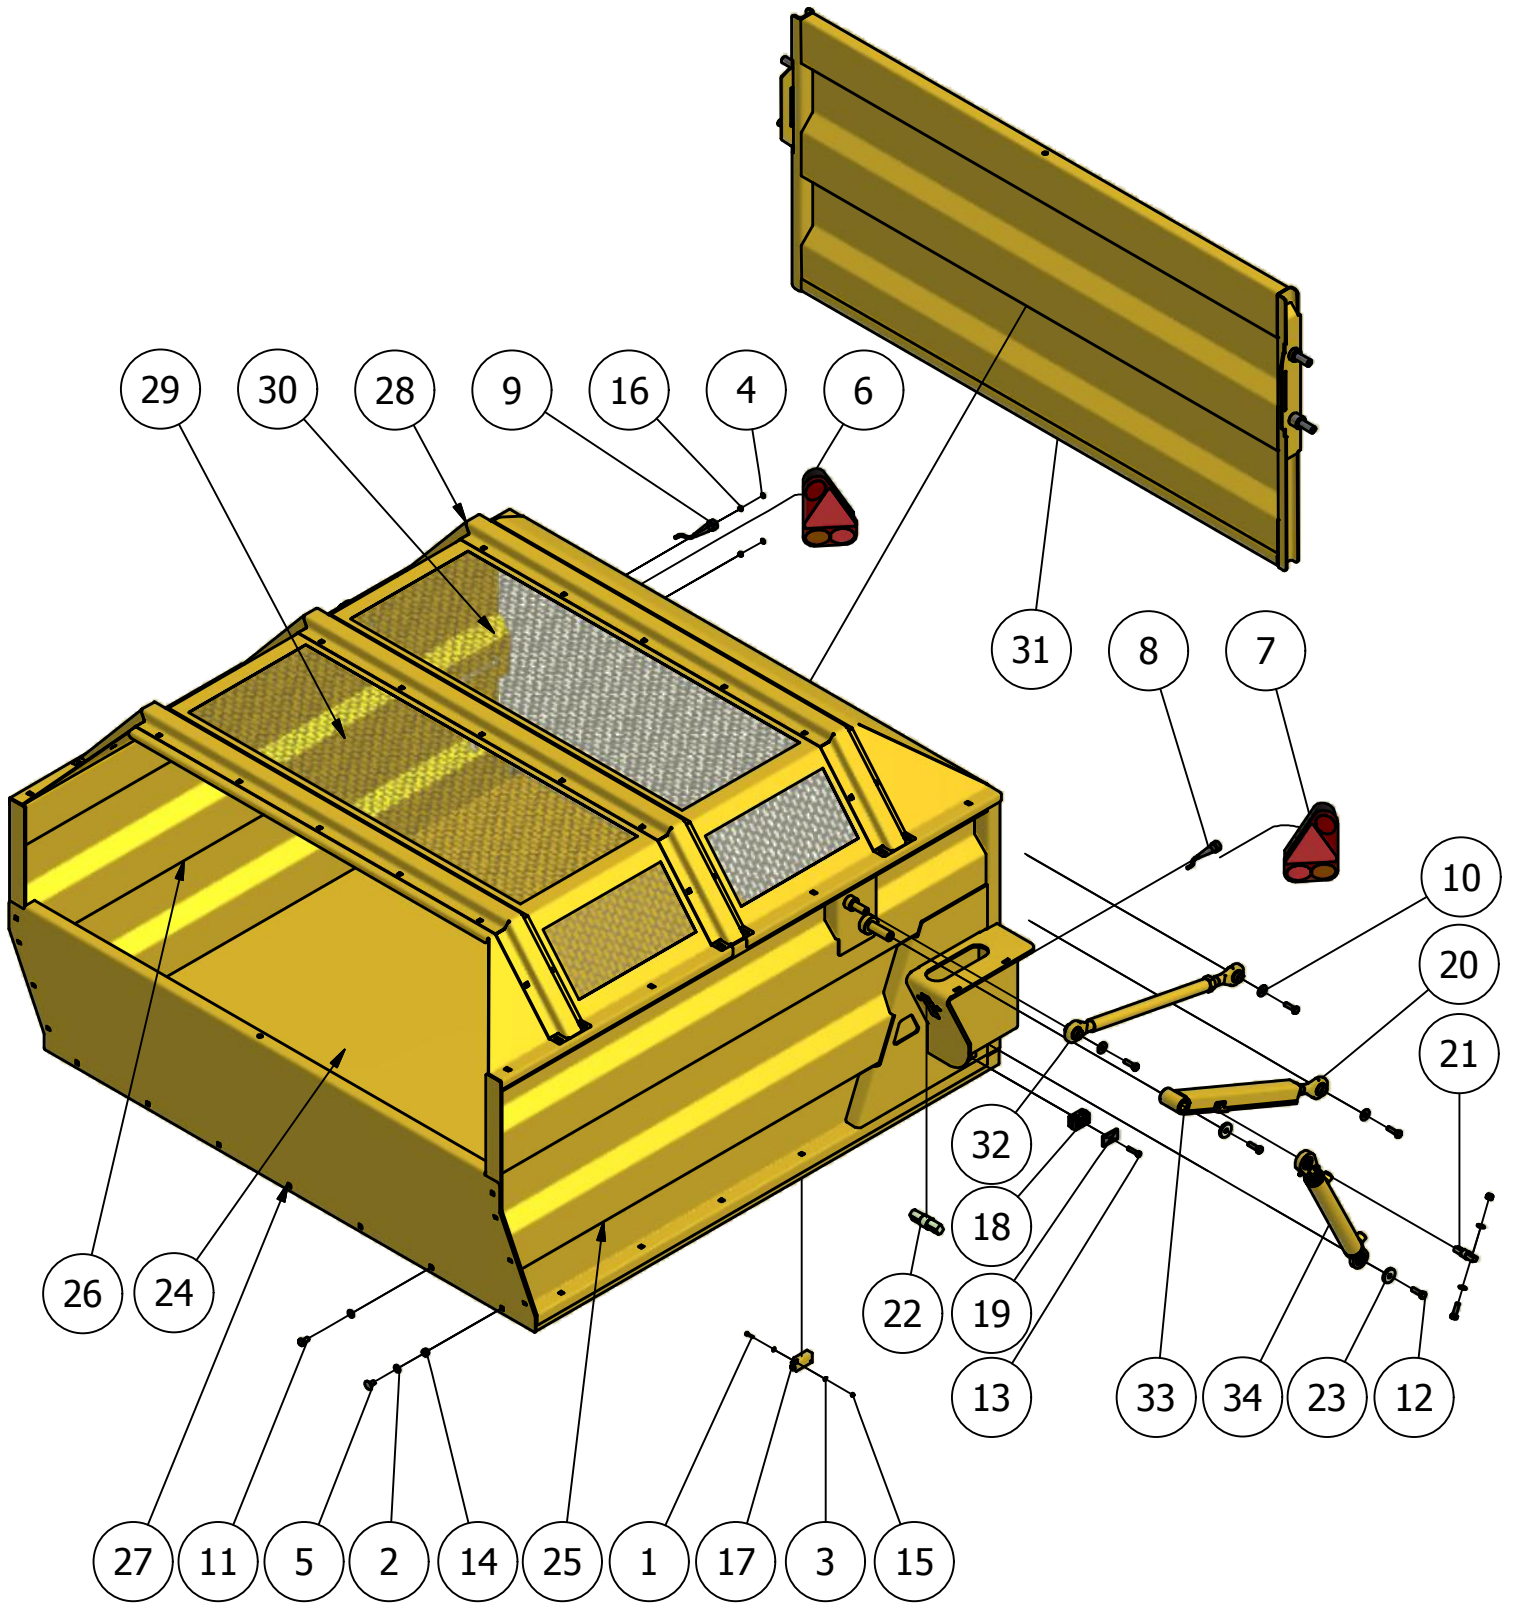

03. Stuklijst Laadbak

Stukn.	Artikelnummer	Omschrijving	Aant.	Opmerking
1	121141	Bout M4x20 DIN933 ELVZ	2	
2	121179	Sluitring M10 DIN125A ELVZ	103	
3	121199	Sluitring M4 DIN125A ELVZ	4	
4	121202	Sluitring M6 DIN125A ELVZ	4	
5	122034	Slotbout M10x20 DIN603 ELVZ kl.8.8	93	
6	122467	Lamp Multipoint III links	1	
7	122468	Lamp Multipoint III rechts	1	
8	122470	Kabel met bajonetaansluiting links	1	
9	122471	Kabel met bajonetaansluiting rechts	1	
10	122536	Carrosseriering M10 DIN9021A ELVZ	8	
11	122747	Bout M10x20 DIN933 ELVZ	2	
12	122751	Bout M10x35 DIN933 ELVZ	4	
13	122833	Bout M8x35 DIN933 ELVZ	2	
14	122937	Moer M10ZB DIN985 ELVZ	97	
15	122962	Moer M4ZB DIN985 ELVZ	2	
16	122965	Moer M6ZB DIN985 ELVZ	4	
17	123108	Turck inclinomotor	1	
18	124768	Set schaalhelmen dubbel 18mm	2	
19	124776	Dekplaat dubbel groep 2 15-18mm	2	
20	125164	Topstangpindel M24x3 cat I rechts	4	
21	200.20.070	Oplegpen 20x70	2	
22	200.30.100	Oplegpen 30x100	2	
23	411.01.013	Sluitring ø40xø11x6mm	4	
24	413.03.005	Bakbodem PHK1803	1	
25	413.03.006	Zijpaneel bak Links	1	
26	413.03.007	Zijpaneel bak Rechts	1	
27	413.03.008	Voorplaat bak PHK1803	1	
28	413.03.009	Dakrong bak PHK1803	3	
29	413.03.010	Dakplaat voor bak PHK1803	1	
30	413.03.011	Dakplaat achter bak PHK1803	1	
31	413.03.012	Achterklep bak PHK1803	1	
32	413.03.013	Stuurstang klep PHK1803	2	
33	413.03.014	Klepbediening bak PHK1803	2	
34	413.06.007	Klepcilinder D25/50-250	2