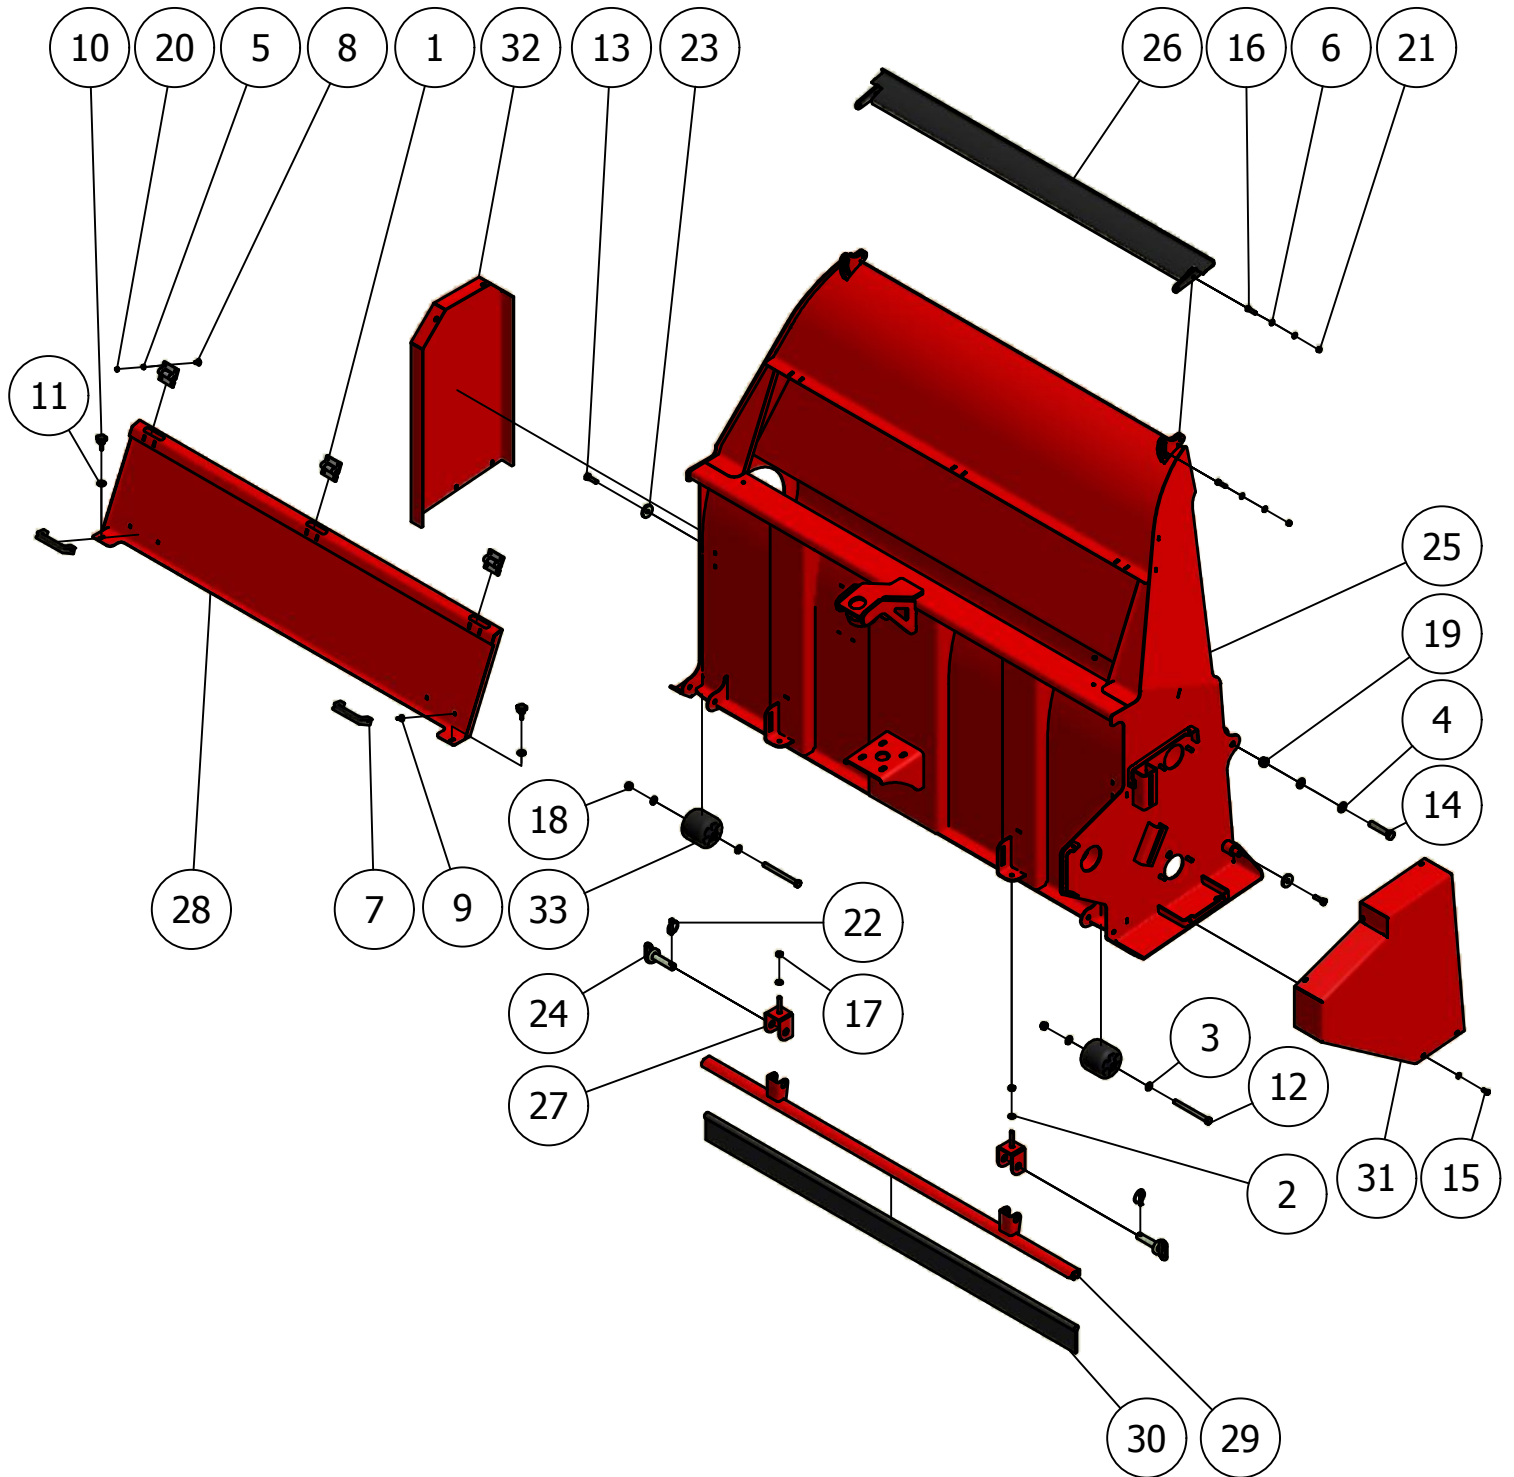

04. Veegunit

04. Stuklijst veegunit

Stukn.	Artikelnummer	Omschrijving	Aant.	Opmerking
1	121162	Scharnier RVS opbouw 270°	3	
2	121179	Sluitring M10 DIN125A ELVZ	2	
3	121183	Sluitring M12 DIN125A ELVZ	4	
4	121187	Sluitring M16 DIN125A ELVZ	4	
5	121202	Sluitring M6 DIN125A ELVZ	16	
6	121203	Sluitring M8 DIN125A ELVZ	19	
7	121977	Beugelgreep	2	
8	122054	Slotbout M6x16 DIN603 ELVZ kl.8.8	16	
9	122055	Slotbout M6x20 DIN603 ELVZ kl.8.8	4	
10	122119	Sterknop M8x25	2	
11	122545	Carrosseriering M8 ELVZ	2	
12	122666	Bout M12x140 DIN931 ELVZ	2	
13	122751	Bout M10x35 DIN933 ELVZ	2	
14	122798	Bout DIN933 M16x80 ELVZ	2	
15	122827	Bout M8x16 DIN933 ELVZ	11	
16	122831	Bout M8x30 DIN933 ELVZ	4	
17	122838	Moer M10 DIN934 ELVZ	2	
18	122940	Moer M12ZB DIN985 ELVZ	2	
19	122945	Moer M16ZB DIN985 ELVZ	2	
20	122965	Moer M6ZB DIN985 ELVZ	16	
21	122967	Moer M8ZB DIN985 ELVZ	4	
22	124100	Borgclip 8mm	2	
23	411.01.013	Sluitring ø40xø11x6mm	2	
24	411.02.026	Pen met schalm ø20 L=83mm	2	
25	413.04.001	Frame veeg-zuigunit PHK1803	1	
26	413.04.006	Richtklep blaaspijp PHK1803	1	
27	413.04.008	Spatlapverstelling	2	
28	413.04.013	Inspectieklep PHK1803	1	
29	413.04.017	Spatlaphouder PHK1803	1	
30	413.04.018	Afschermrubber	1	L=1590mm
31	413.04.019	Afschermkap Links	1	
32	413.04.020	Afschermkap Rechts	1	
33	FGP012516	Steunwiel PHK ø 100mm	2