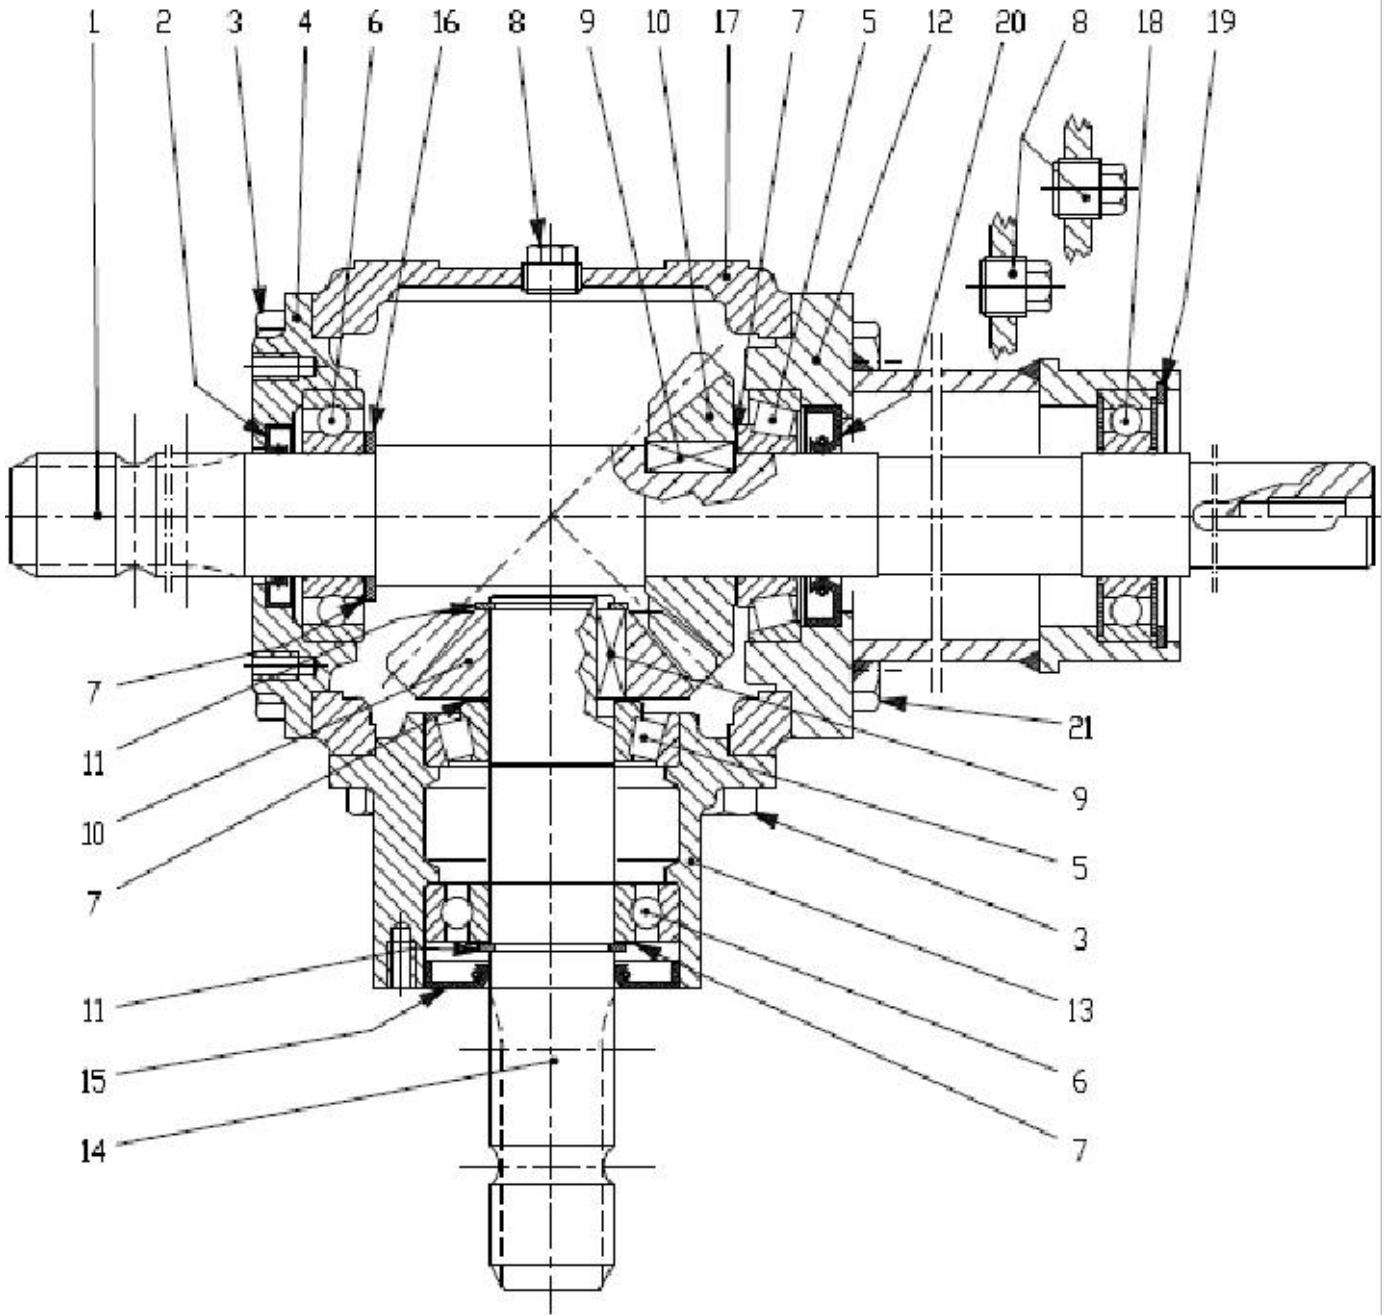

04. Rotors veegunit

04. Stuklijst rotors veegunit

Stukn.	Artikelnummer	Omschrijving	Aant.	Opmerking
1	121179	Sluitring M10 DIN125A ELVZ	16	
2	122191	Inlegspie 8x7x40 DIN6884A	2	
3	122667	Bout M12x140 DIN931 Zwart kl.10.9	25	
4	122833	Bout M8x35 DIN933 ELVZ	2	
5	122937	Moer M10ZB DIN985 ELVZ	16	
6	122940	Moer M12ZB DIN985 ELVZ	27	
7	124454	Flenslagerblok	2	
8	411.03.001	Borstelrotor	1	
9	411.03.009	Afdekplaat borstelrotor	1	
10	411.03.015	Borstelstrip Phoenix	4	
11	413.04.003	Lagerplaat bovenrotor PHK1803	1	
12	413.04.004	Lagerplaat onderrotor	1	
13	413.04.005	Afdekplaatje	1	
14	413.04.009	Klepelrotoras	1	
15	413.04.010	Klepel Phoenix	26	
16	413.04.021	Klepelpen M12	1	

04. Aandrijving veegunit

04. Stuklijst aandrijving veegunit

Stukn.	Artikelnummer	Omschrijving	Aant.	Opmerking
1	121061	V-snaarpoulie SPB-2 ø71 + 30H7	1	
2	121179	Sluitring M10 DIN125A ELVZ	4	
3	121183	Sluitring M12 DIN125A ELVZ	4	
4	121203	Sluitring M8 DIN125A ELVZ	4	
5	121324	Klembus taperlock 1610 ø30	1	
6	121344	V-snaarpoulie 180SPB1 taperlock	1	
7	121360	Beschermkap aftakasstomp	1	
8	121384	V-snaarpoulie 200SPB3 taperlock	1	
9	121455	Klembus taperlock 2517 ø30	1	
10	122193	Inlegspie 8x7x63 DIN6885A	1	
11	122420	Beschermkap aftakas 150L	1	
12	122616	Inbusbout M8x20 DIN912 ELVZ	4	
13	122754	Bout M10x45 DIN933 ELVZ	1	
14	122763	Bout M12x25 DIN933 ELVZ	4	
15	122937	Moer M10ZB DIN985 ELVZ	4	
16	124316	Ontluchttingsfilter	1	
17	124454	Flenslagerblok	2	
18	124784	Spanrol	1	
19	125079	Spanrol ø60mm metaal	1	
20	125113	Aftakas W2300/1010 vrijloop F5	1	Standaard
21	125128	Aftakas WWE2480/1010 vrijloop F	1	Optie
22	125043	V-snaar Red Power	2	
23	125047	V-snaar Red Power	1	
24	411.04.001	Borgblok spanwiel gat M10	1	
25	411.04.003	Afstandbus spanwiel	1	
26	411.04.004	Afstandbus spanwiel	1	
27	411.04.010	Tandwielkast PX/PHK	1	Olie: 0,9 Ltr. SAE80W90