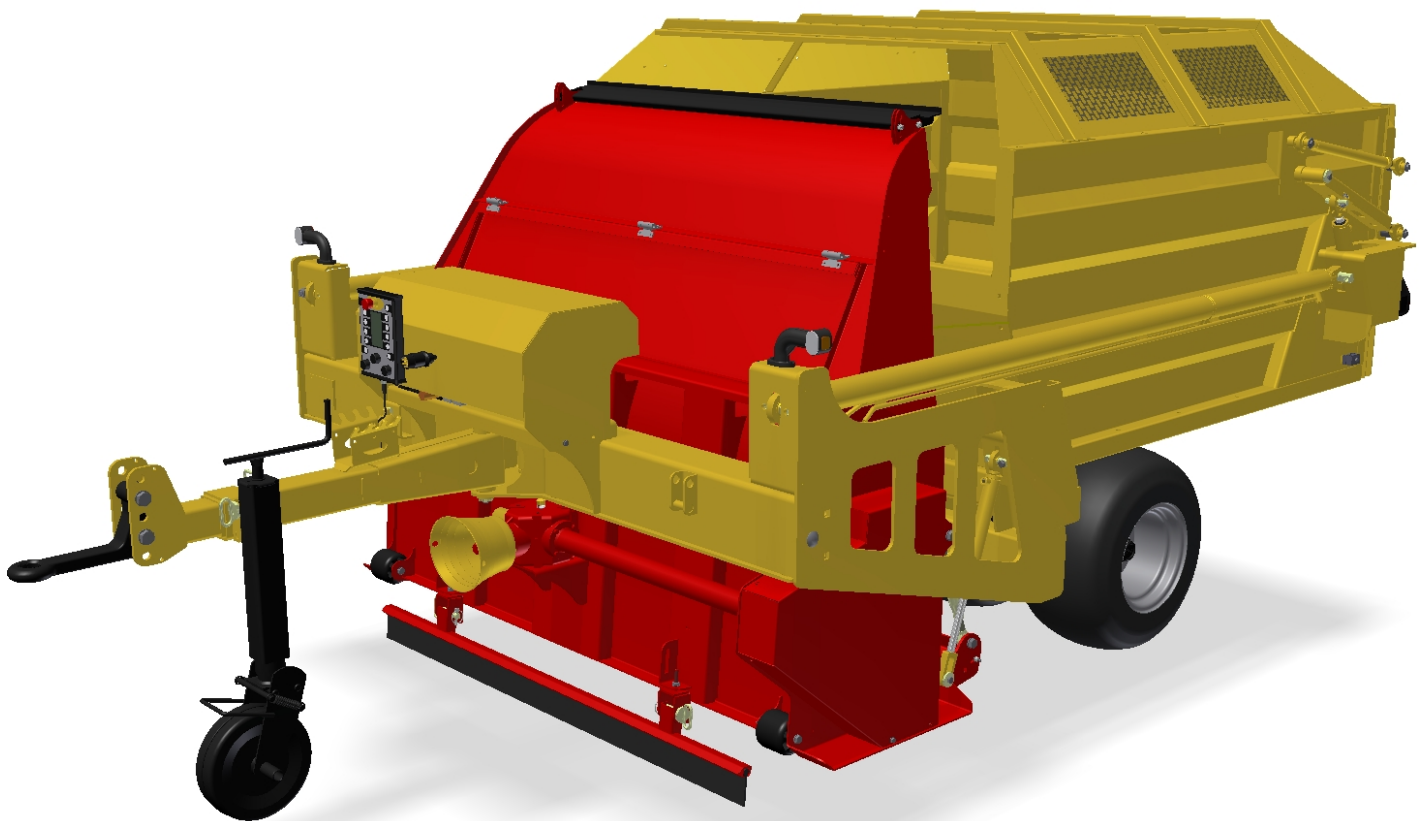

ONDERDELENBOEK

Phoenix PHK1803
Serie no.: 413.0001 t/m 413.0010

Inhoudsopgave

	Pagina
01. Dissel	5
02. Frame	7
03. Laadbak	11
04. Veegunit	13
05. Onderstel	23

01. Stuklijst dissel

Stukn.	Artikelnummer	Omschrijving	Aant.	Opmerking
1	121179	Sluitring M10 DIN125A ELVZ	8	
2	121191	Sluitring M20 DIN125A ELVZ	8	
3	121286	Inspanbus 30x38x40 DIN1498	2	
4	122721	Bout M20x130 DIN931 ELVZ	2	
5	122751	Bout M10x35 DIN933 ELVZ	3	
6	122937	Moer M10ZB DIN985 ELVZ	4	
7	122950	Moer M20ZB DIN985 ELVZ	2	
8	123239	Trekoog Z21 haakse verstelling	1	
9	123688	Vetnippel M8x1-180° recht	1	
10	124100	Borgclip 8mm	2	
11	124910	S-Haak 5mm	2	
12	200.20.070	Oplegpen 20x70	2	
13	411.01.001	Verstel-koker	1	
14	411.01.011	Steunwiel PX1800	1	
15	411.01.013	Sluitring ø40xø11x6mm	1	
16	411.01.018	Pen met schalm ø20x120mm	1	
17	411.01.020	Ketting CK40V-18 schakels	1	
18	411.02.013	Pen met schalm ø 20 L=69mm	1	
19	413.01.001	Trekdissel PHK1803	1	
20	413.01.002	Pen trekdissel PHK1803	1	
21	413.06.004	Disselcilinder PHK1803	1	