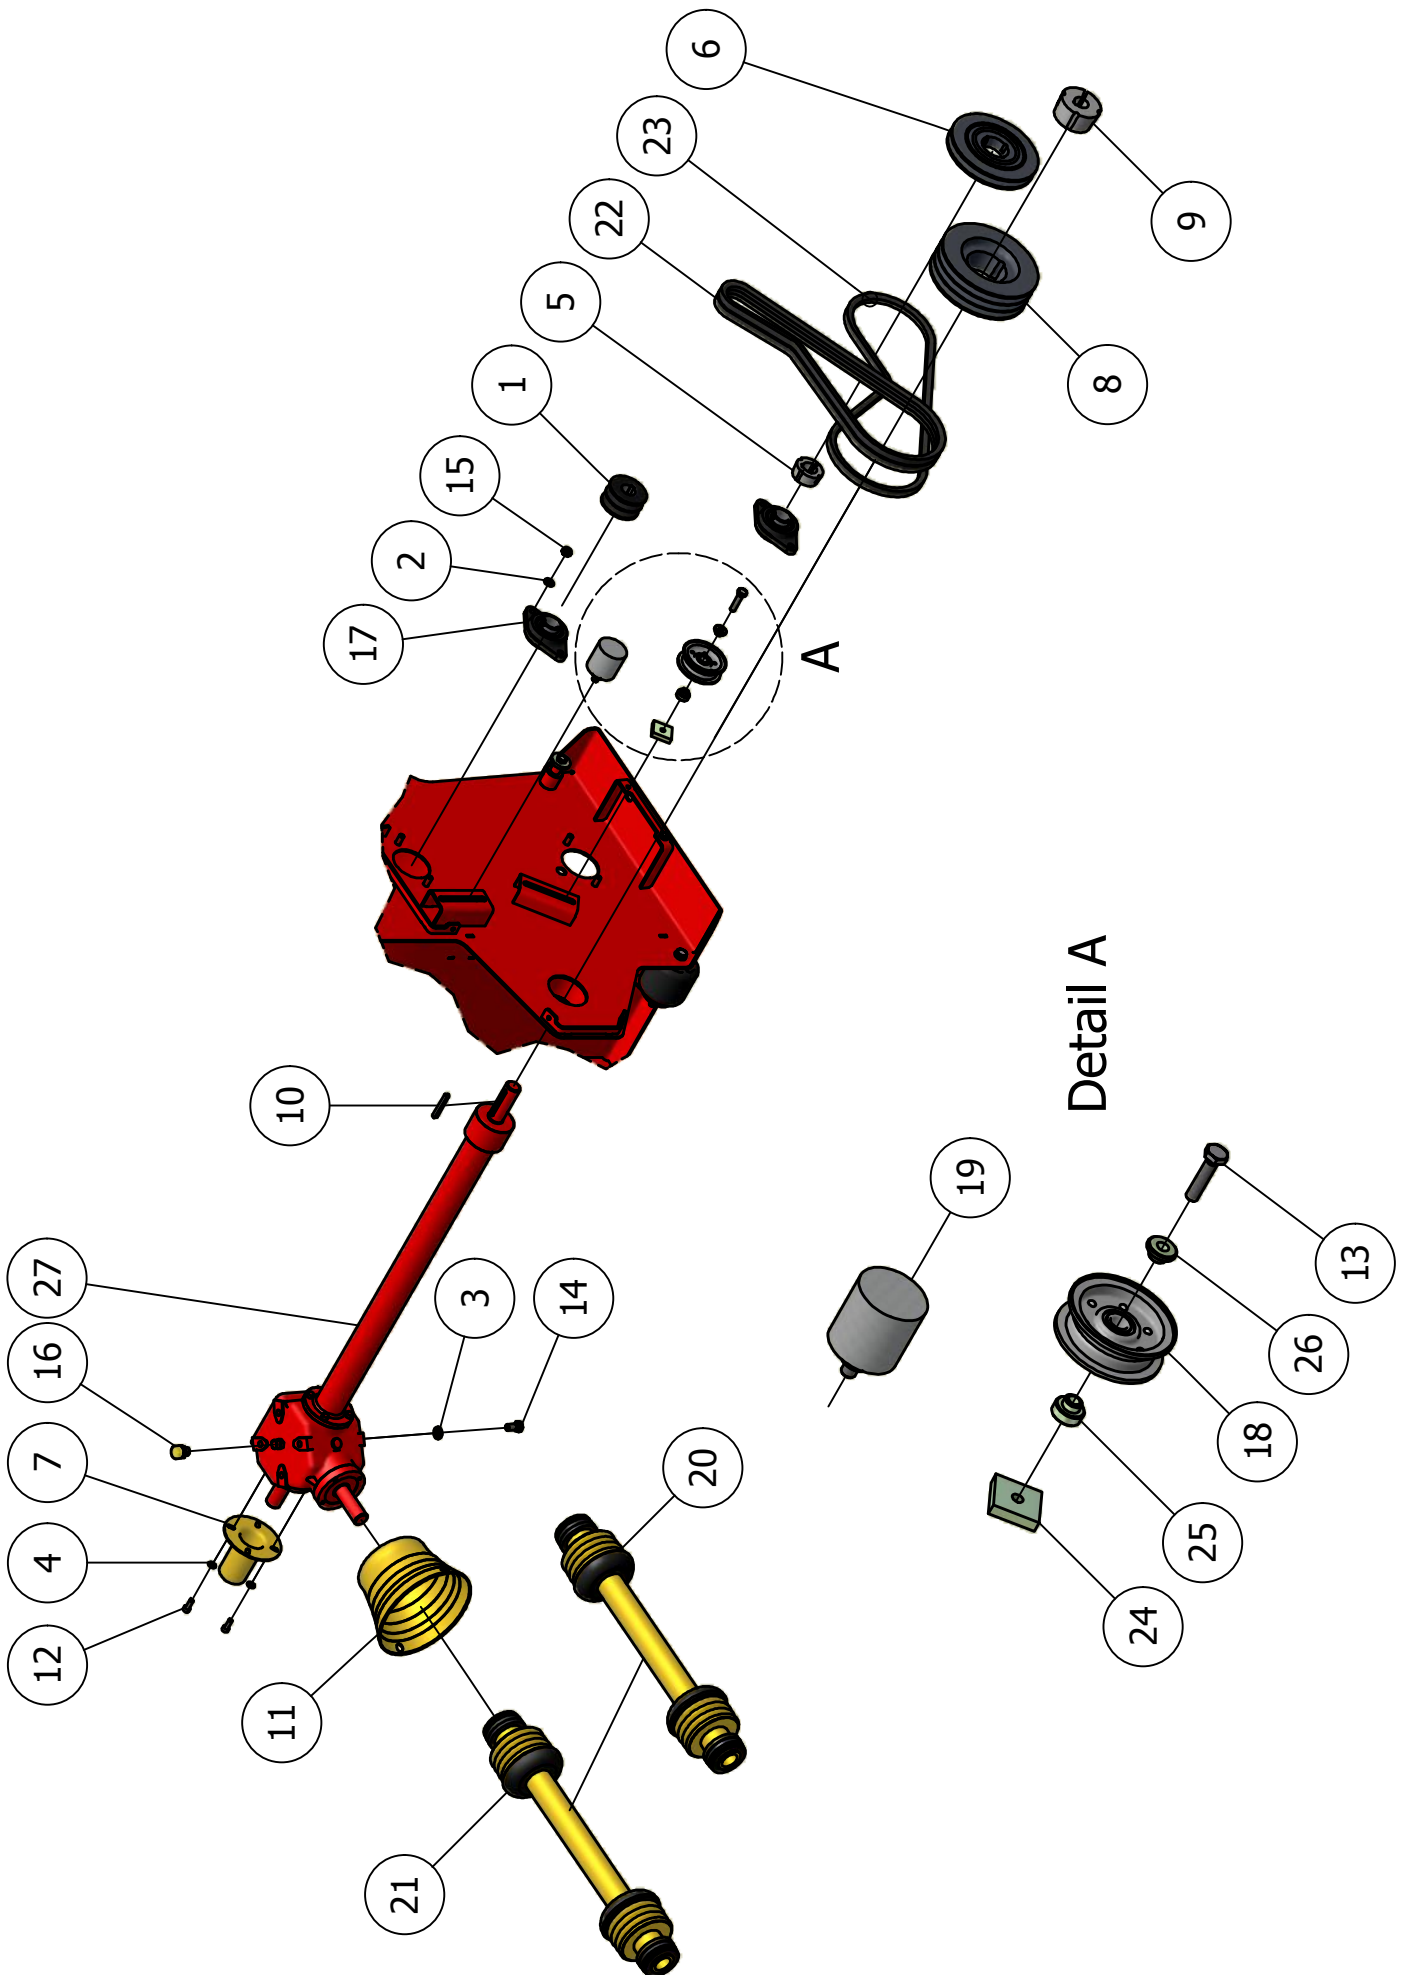

04. Aandrijving veegunit

04. Stuklijst aandrijving veegunit

Stukn.	Artikelnummer	Omschrijving	Aant.	Opmerking
1	121061	V-snaarpoulie SPB-2 ø71 + 30H7	1	
2	121179	Sluitring M10 DIN125A ELVZ	4	
3	121183	Sluitring M12 DIN125A ELVZ	4	
4	121203	Sluitring M8 DIN125A ELVZ	4	
5	121324	Klembus taperlock 1610 ø30	1	
6	121344	V-snaarpoulie 180SPB1 taperlock	1	
7	121360	Beschermkap aftakasstomp	1	
8	121384	V-snaarpoulie 200SPB3 taperlock	1	
9	121455	Klembus taperlock 2517 ø30	1	
10	122193	Inlegspie 8x7x63 DIN6885A	1	
11	122420	Beschermkap aftakas 150L	1	
12	122616	Inbusbout M8x20 DIN912 ELVZ	4	
13	122754	Bout M10x45 DIN933 ELVZ	1	
14	122763	Bout M12x25 DIN933 ELVZ	4	
15	122937	Moer M10ZB DIN985 ELVZ	4	
16	124316	Ontluchttingsfilter	1	
17	124454	Flenslagerblok	2	
18	124784	Spanrol	1	
19	125079	Spanrol ø60mm metaal	1	
20	125113	Aftakas W2300/1010 vrijloop F5	1	Standaard
21	125128	Aftakas WWE2480/1010 vrijloop F	1	Optie
22	125043	V-snaar Red Power	2	
23	125047	V-snaar Red Power	1	
24	411.04.001	Borgblok spanwiel gat M10	1	
25	411.04.003	Afstandbus spanwiel	1	
26	411.04.004	Afstandbus spanwiel	1	
27	411.04.010	Tandwielkast PX/PHK	1	Olie: 0,9 Ltr. SAE80W90