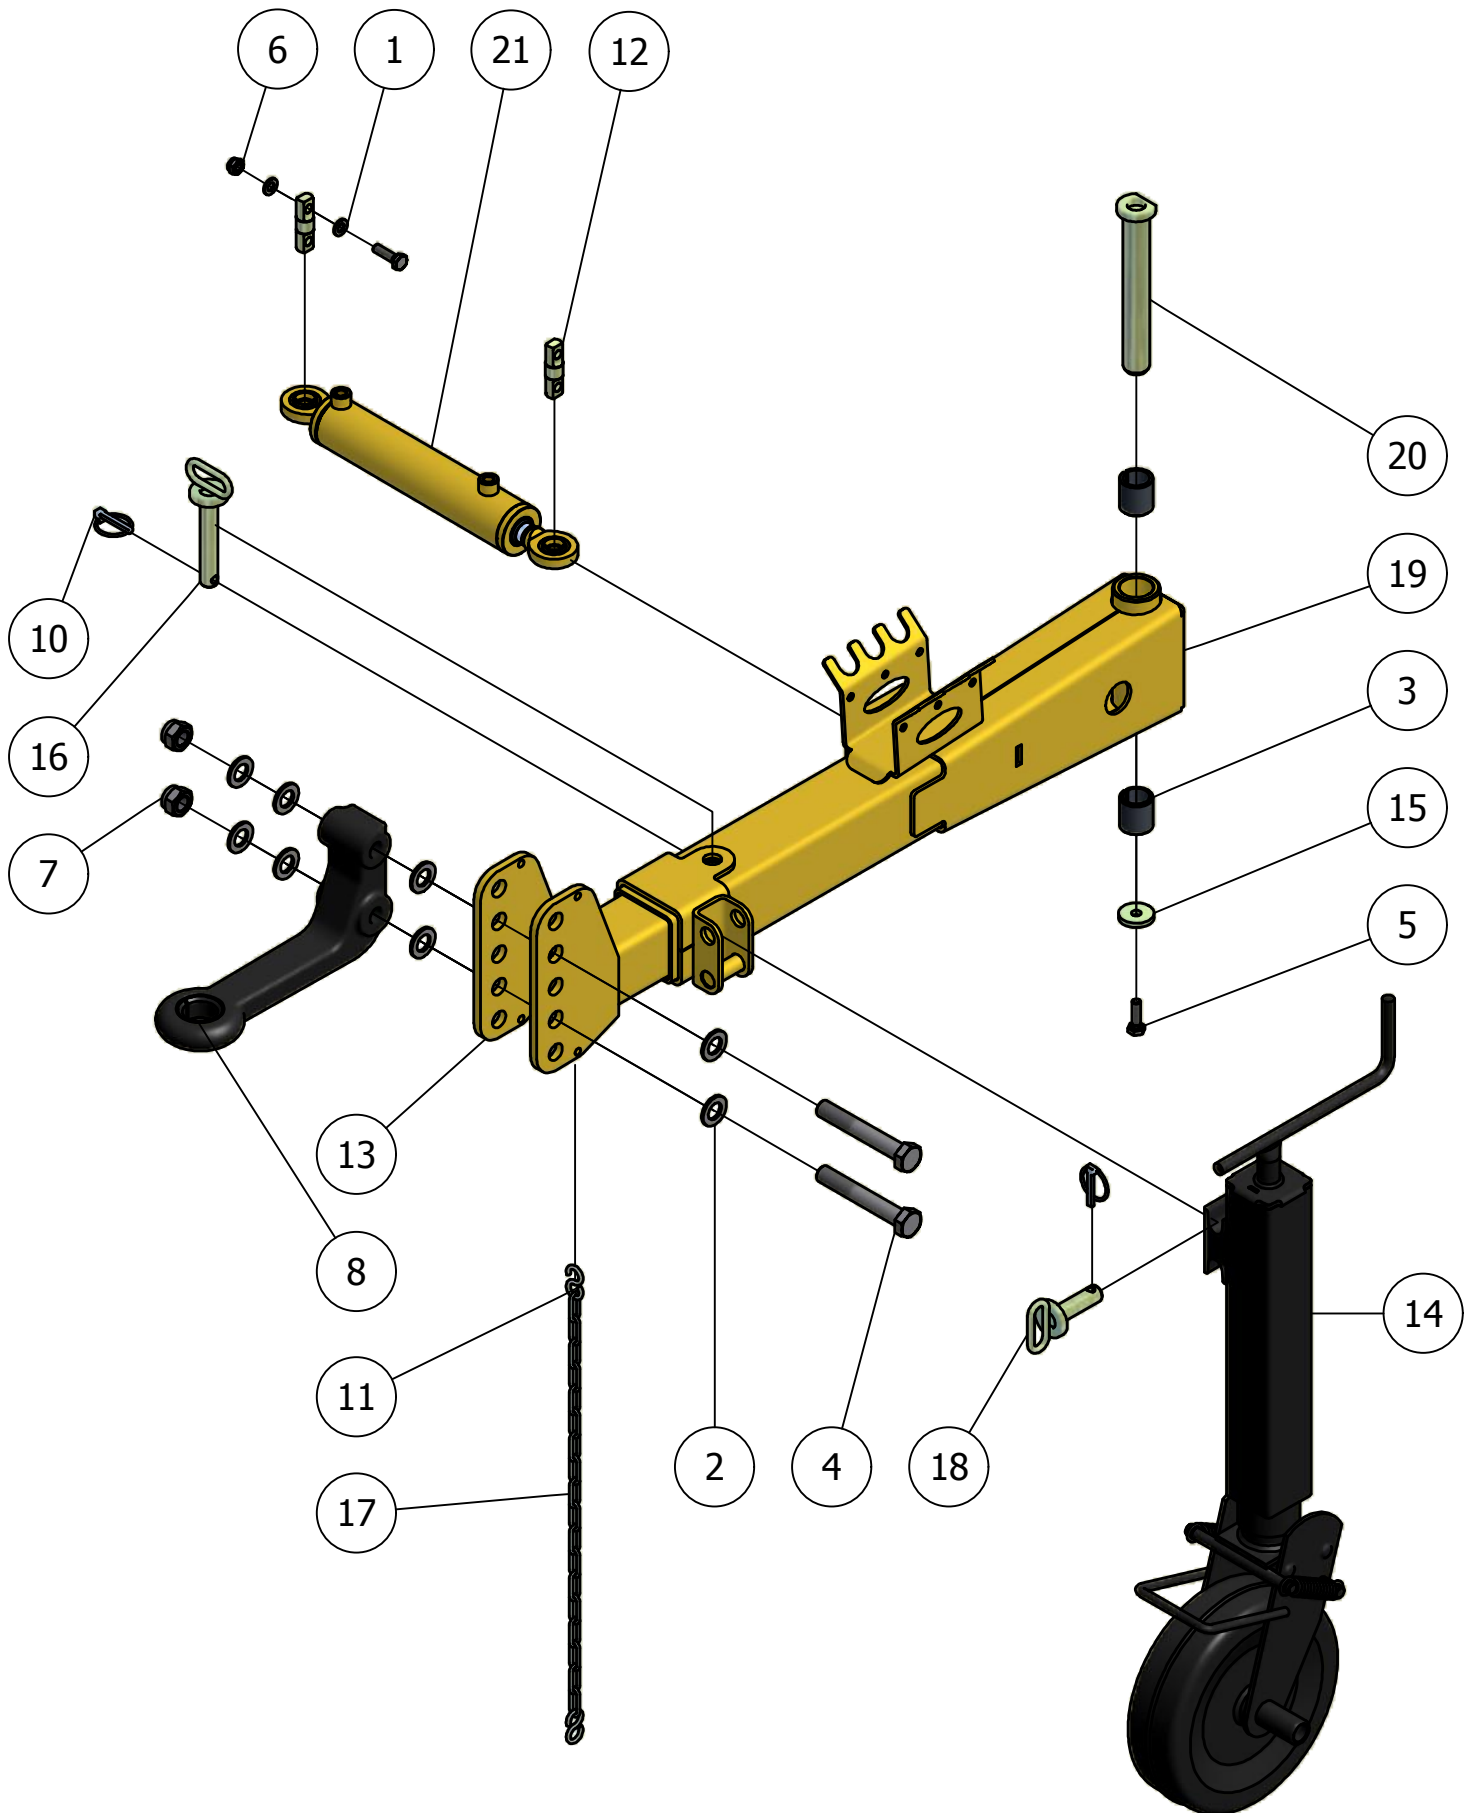

ONDERDELENBOEK

Phoenix PHK1803
Serie no.: 413.0001 t/m 413.0010

Inhoudsopgave

	Pagina
01. Dissel	5
02. Frame	7
03. Laadbak	11
04. Veegunit	13
05. Onderstel	23

01. Stuklijst dissel

Stukn.	Artikelnummer	Omschrijving	Aant.	Opmerking
1	121179	Sluitring M10 DIN125A ELVZ	8	
2	121191	Sluitring M20 DIN125A ELVZ	8	
3	121286	Inspanbus 30x38x40 DIN1498	2	
4	122721	Bout M20x130 DIN931 ELVZ	2	
5	122751	Bout M10x35 DIN933 ELVZ	3	
6	122937	Moer M10ZB DIN985 ELVZ	4	
7	122950	Moer M20ZB DIN985 ELVZ	2	
8	123239	Trekoog Z21 haakse verstelling	1	
9	123688	Vetnippel M8x1-180° recht	1	
10	124100	Borgclip 8mm	2	
11	124910	S-Haak 5mm	2	
12	200.20.070	Oplegpen 20x70	2	
13	411.01.001	Verstel-koker	1	
14	411.01.011	Steunwiel PX1800	1	
15	411.01.013	Sluitring ø40xø11x6mm	1	
16	411.01.018	Pen met schalm ø20x120mm	1	
17	411.01.020	Ketting CK40V-18 schakels	1	
18	411.02.013	Pen met schalm ø 20 L=69mm	1	
19	413.01.001	Trekdissel PHK1803	1	
20	413.01.002	Pen trekdissel PHK1803	1	
21	413.06.004	Disselcilinder PHK1803	1	