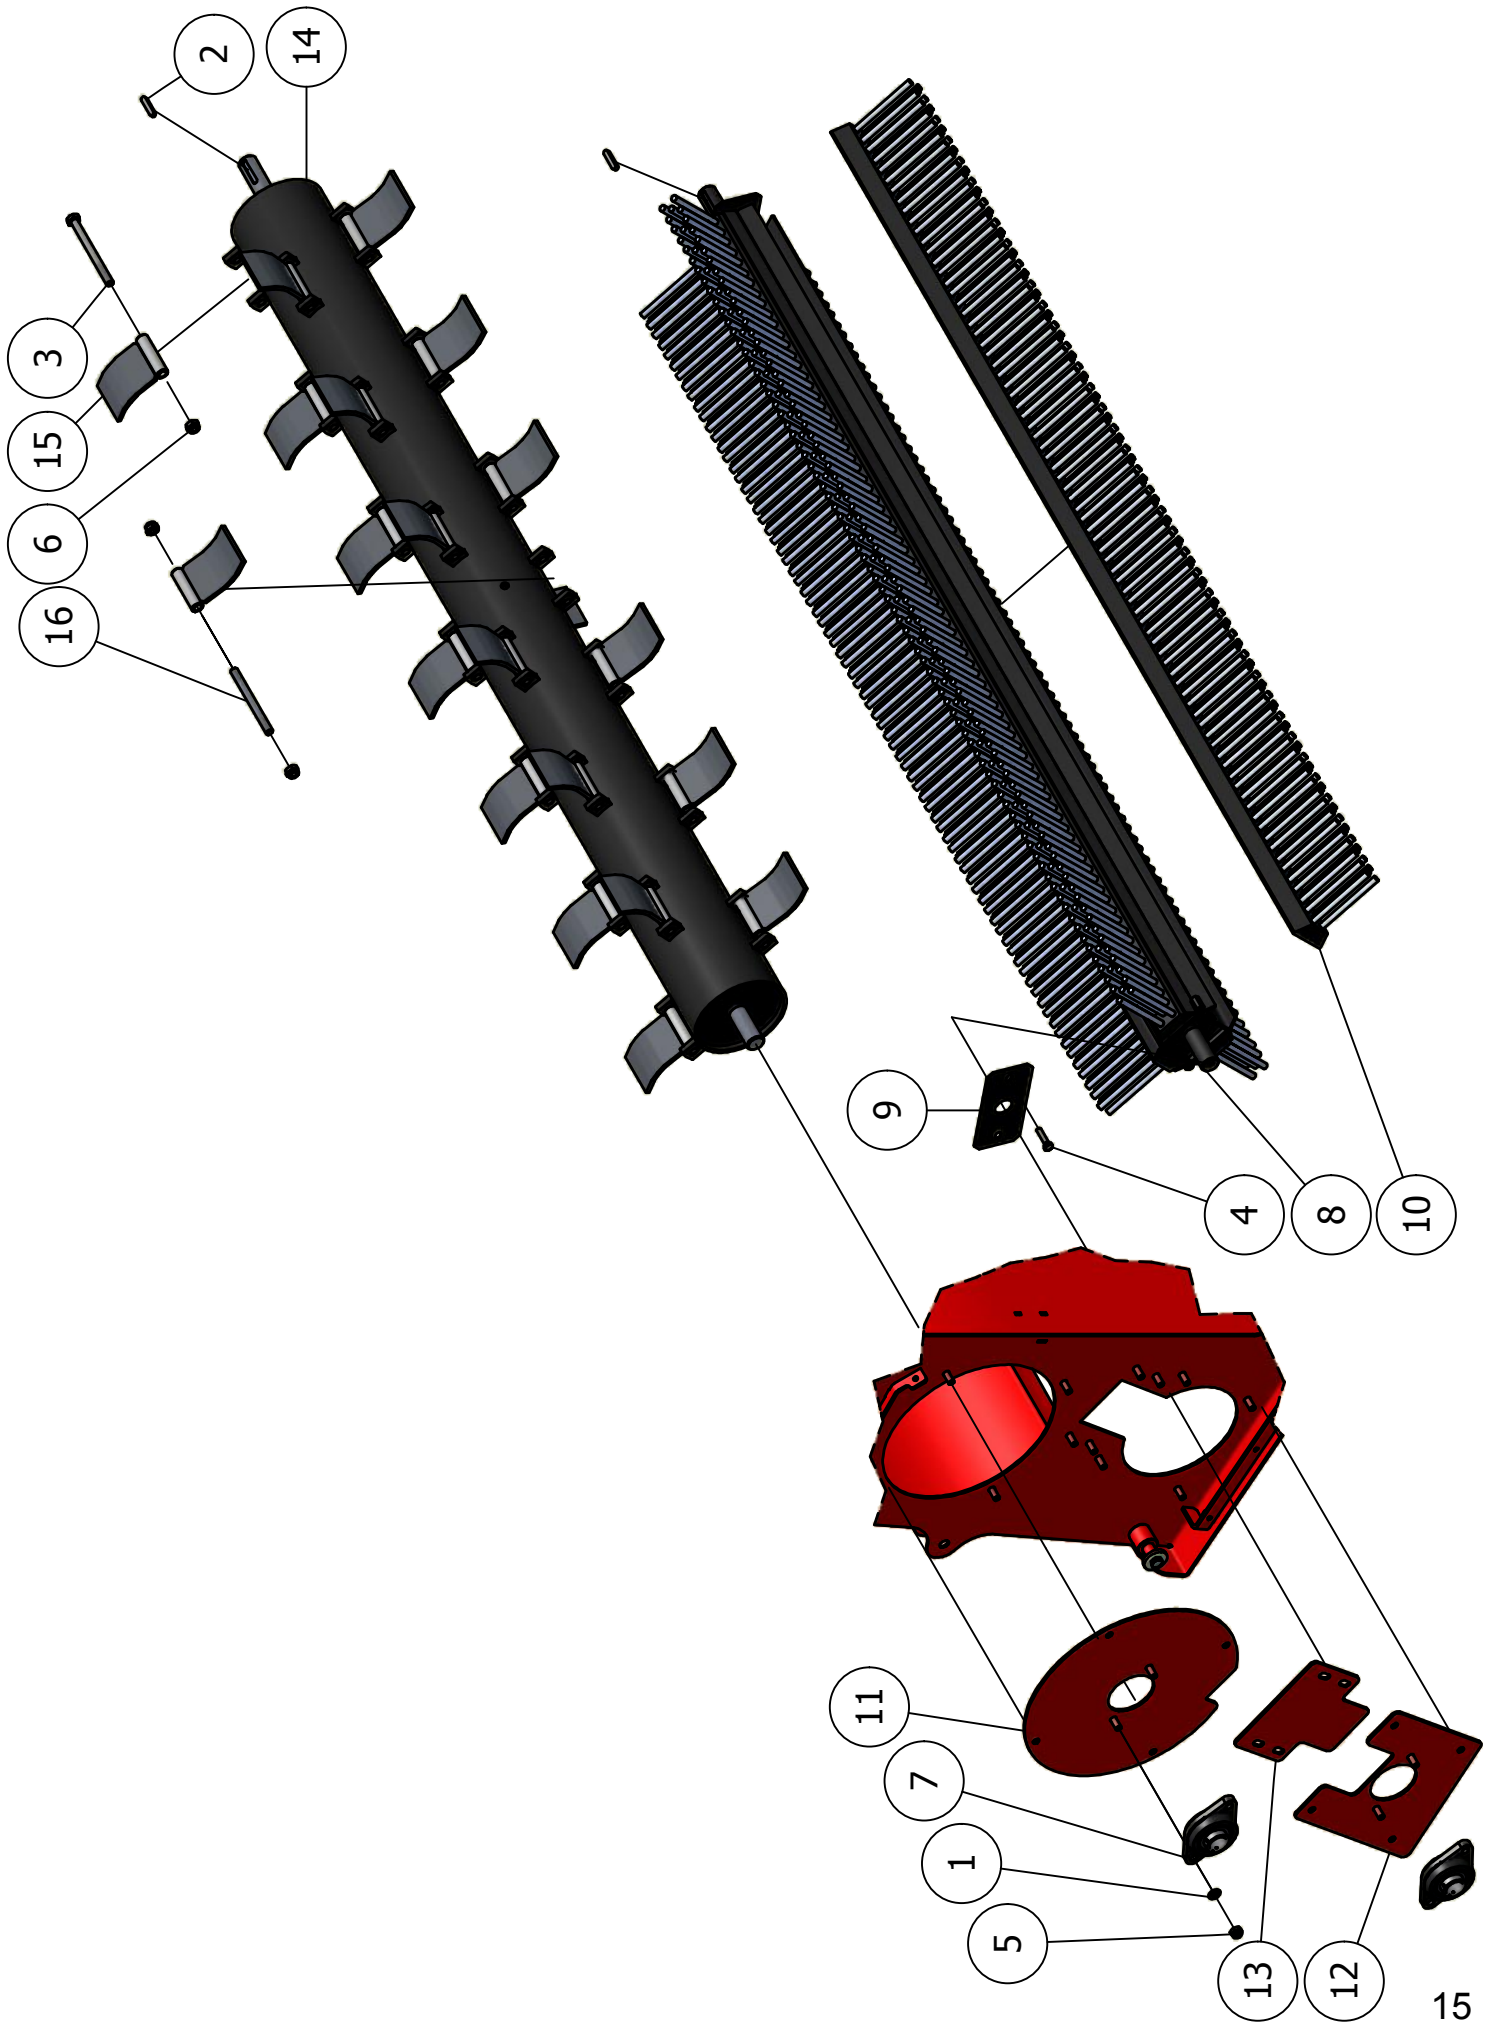

04. Rotors veegunit

04. Stuklijst rotors veegunit

Stukn.	Artikelnummer	Omschrijving	Aant.	Opmerking
1	121179	Sluitring M10 DIN125A ELVZ	16	
2	122191	Inlegspie 8x7x40 DIN6884A	2	
3	122667	Bout M12x140 DIN931 Zwart kl.10.9	25	
4	122833	Bout M8x35 DIN933 ELVZ	2	
5	122937	Moer M10ZB DIN985 ELVZ	16	
6	122940	Moer M12ZB DIN985 ELVZ	27	
7	124454	Flenslagerblok	2	
8	411.03.001	Borstelrotor	1	
9	411.03.009	Afdekplaat borstelrotor	1	
10	411.03.015	Borstelstrip Phoenix	4	
11	413.04.003	Lagerplaat bovenrotor PHK1803	1	
12	413.04.004	Lagerplaat onderrotor	1	
13	413.04.005	Afdekplaatje	1	
14	413.04.009	Klepelrotoras	1	
15	413.04.010	Klepel Phoenix	26	
16	413.04.021	Klepelpen M12	1