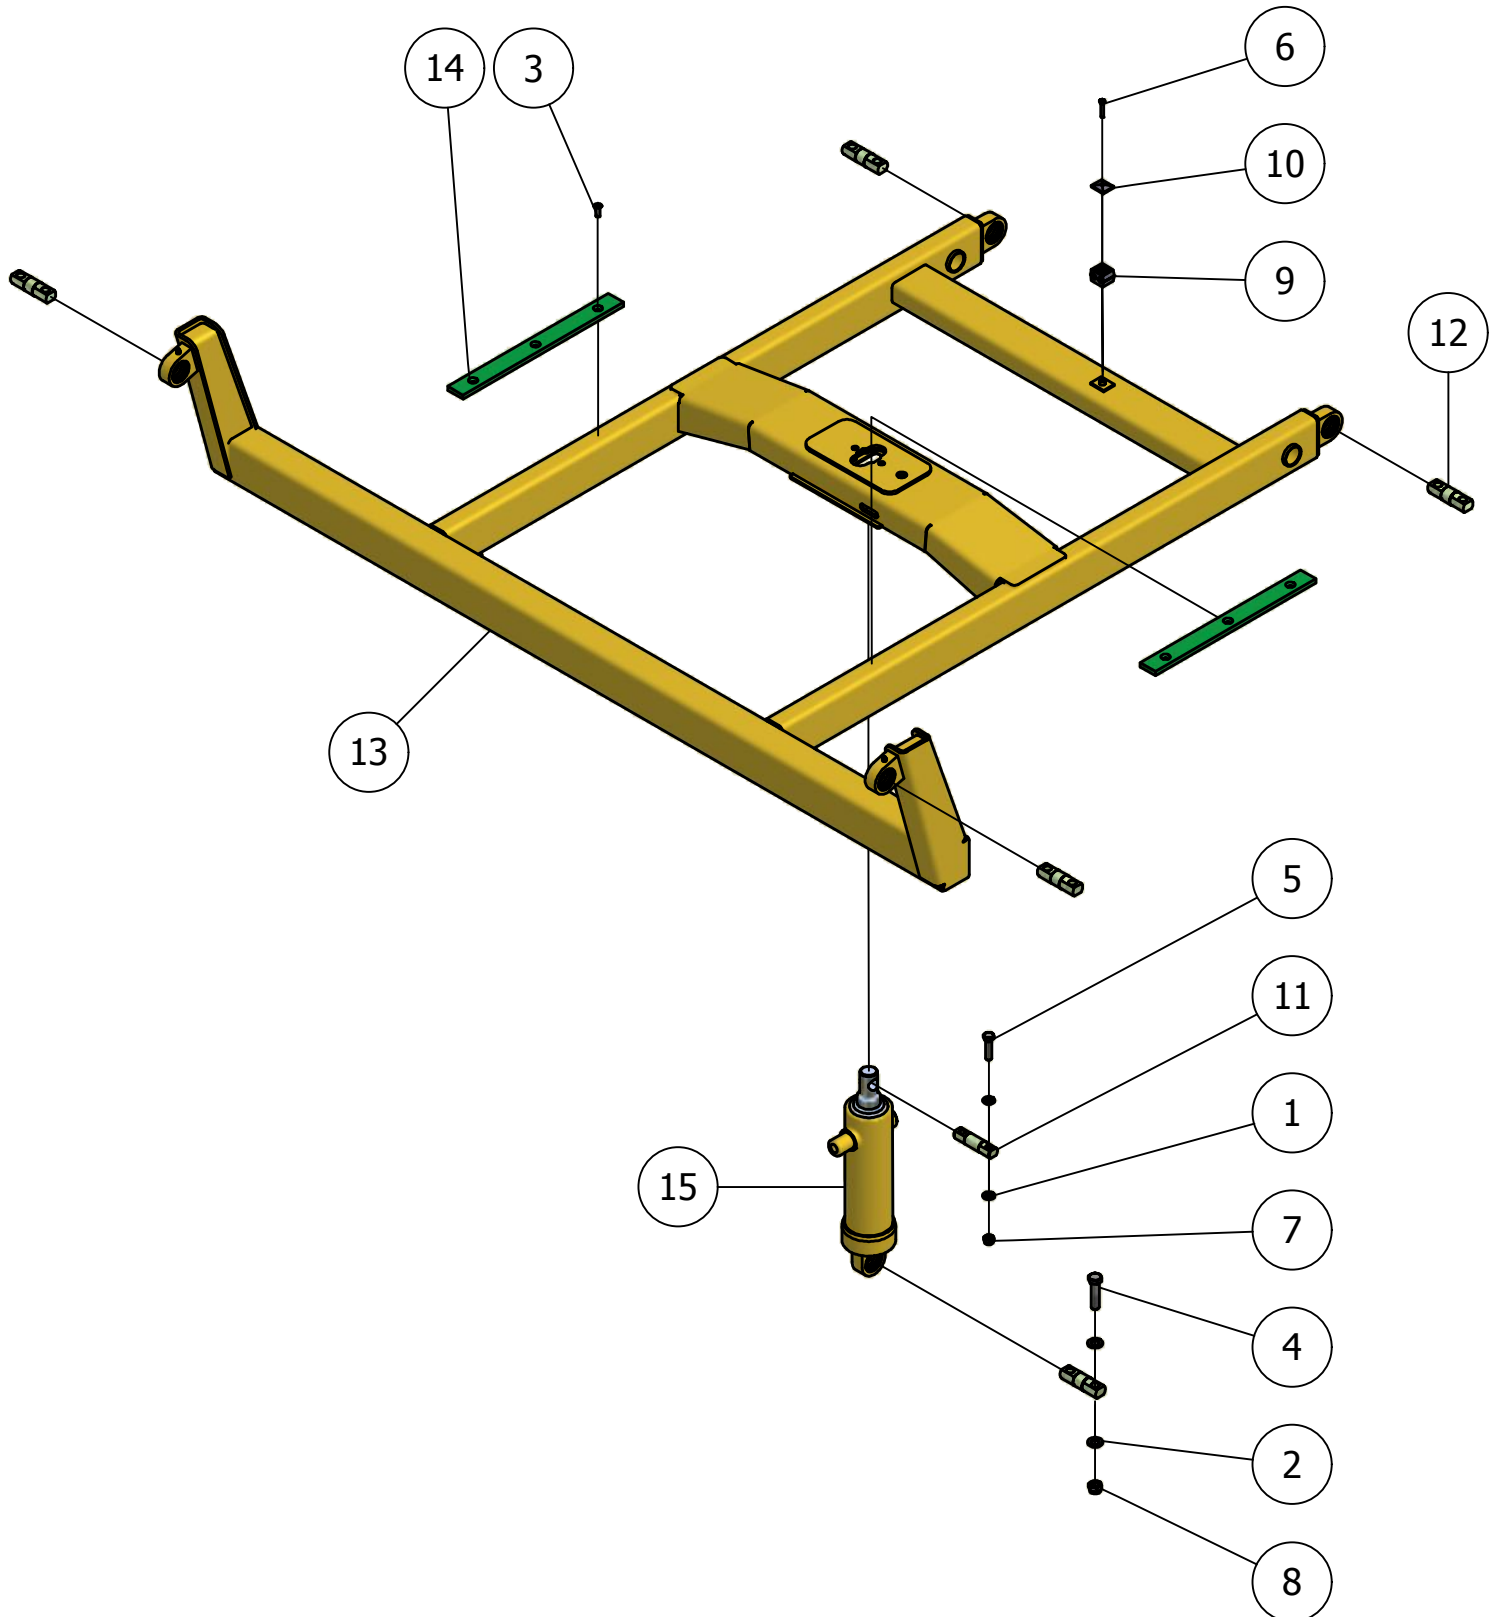

02. Hefframe

02. Stuklijst hefframe

Stukn.	Artikelnummer	Omschrijving	Aant.	Opmerking
1	121183	Sluitring M12 DIN125A ELVZ	4	
2	121187	Sluitring M16 DIN125A ELVZ	20	
3	122374	Verzonken inbusbout M8x25	6	
4	122708	Bout M16x65 DIN931 ELVZ	10	
5	122773	Bout M12x50 DIN933 ELVZ	2	
6	122821	Bout M6x35 DIN933 ELVZ	1	
7	122940	Moer M12ZB DIN985 ELVZ	2	
8	122945	Moer M16ZB DIN985 ELVZ	10	
9	124766	Set schaalhelften dubbel 12mm	1	
10	124775	Dekplaat dubbel groep 1 6-12mm	1	
11	200.25.100	Oplegpen 25x100	1	
12	200.30.100	Oplegpen 30x100	5	
13	413.02.003	Hefframe PHK1803	1	
14	413.02.008	Kunststofstrip 450x43x10	2	
15	413.06.009	Telescoopcilinder hefframe PHK1803	1