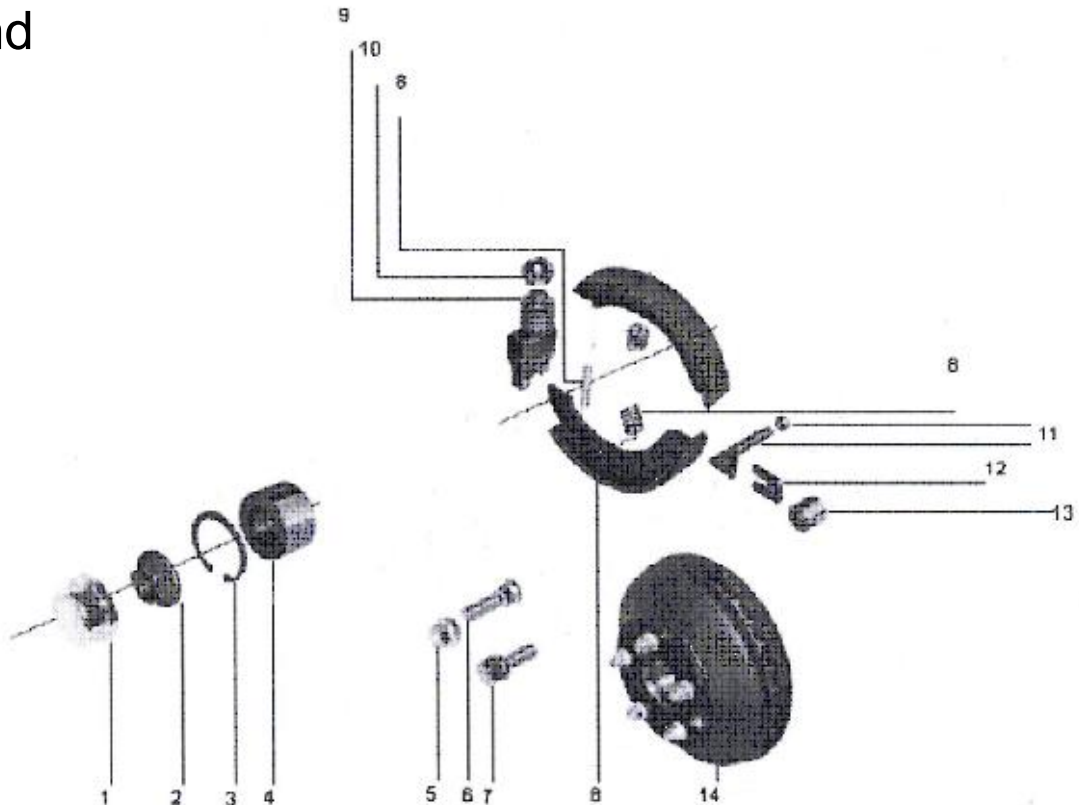

05. Stuklijst onderstel geremd

Stukn.	Artikelnummer	Omschrijving	Aant.	Opmerking
1	121179	Sluistring M10 DIN125A ELVZ	12	
2	121469	Band-wiel combinatie gazonprofiel	4	
3	122036	Slotbout M10x30 DIN603 ELVZ kl.8.8	12	
4	122549	Wielmoer M12	20	
5	122937	Moer M10ZB DIN985 ELVZ	12	
6	413.05.001	Pendelstel geremd	2	

Wielaseind

Stukn	Artikelnummer	Omschrijving	Aant	Opmerking
1	26757	Vetdop	1	
2	26810	Flensmoer M24x1,5 SLW32	1	
3	121890	Seegerring huis 65	1	
4	26573	Lager Eco 34/64x37	1	
5	121463	Wielmoer M12	5	
6	26019	Persbout M12x1,5	5	
7	121462	Wielbout M12x1,5	5	
8	26509/25	Remset W234RS	1	Voor 1 as
9	26517/4	Spreidslot + veerpakket	1	
10	26521/24	Tussenrol	1	
11	26525/24	Verstelbout + moer	1	
12	26523/4L-R	Verstelkeg links/rechts	1	
13	26524/4	Stelrol	1	
14	26718/45	Remtrommel	1	Incl. Wiellager & persbouten