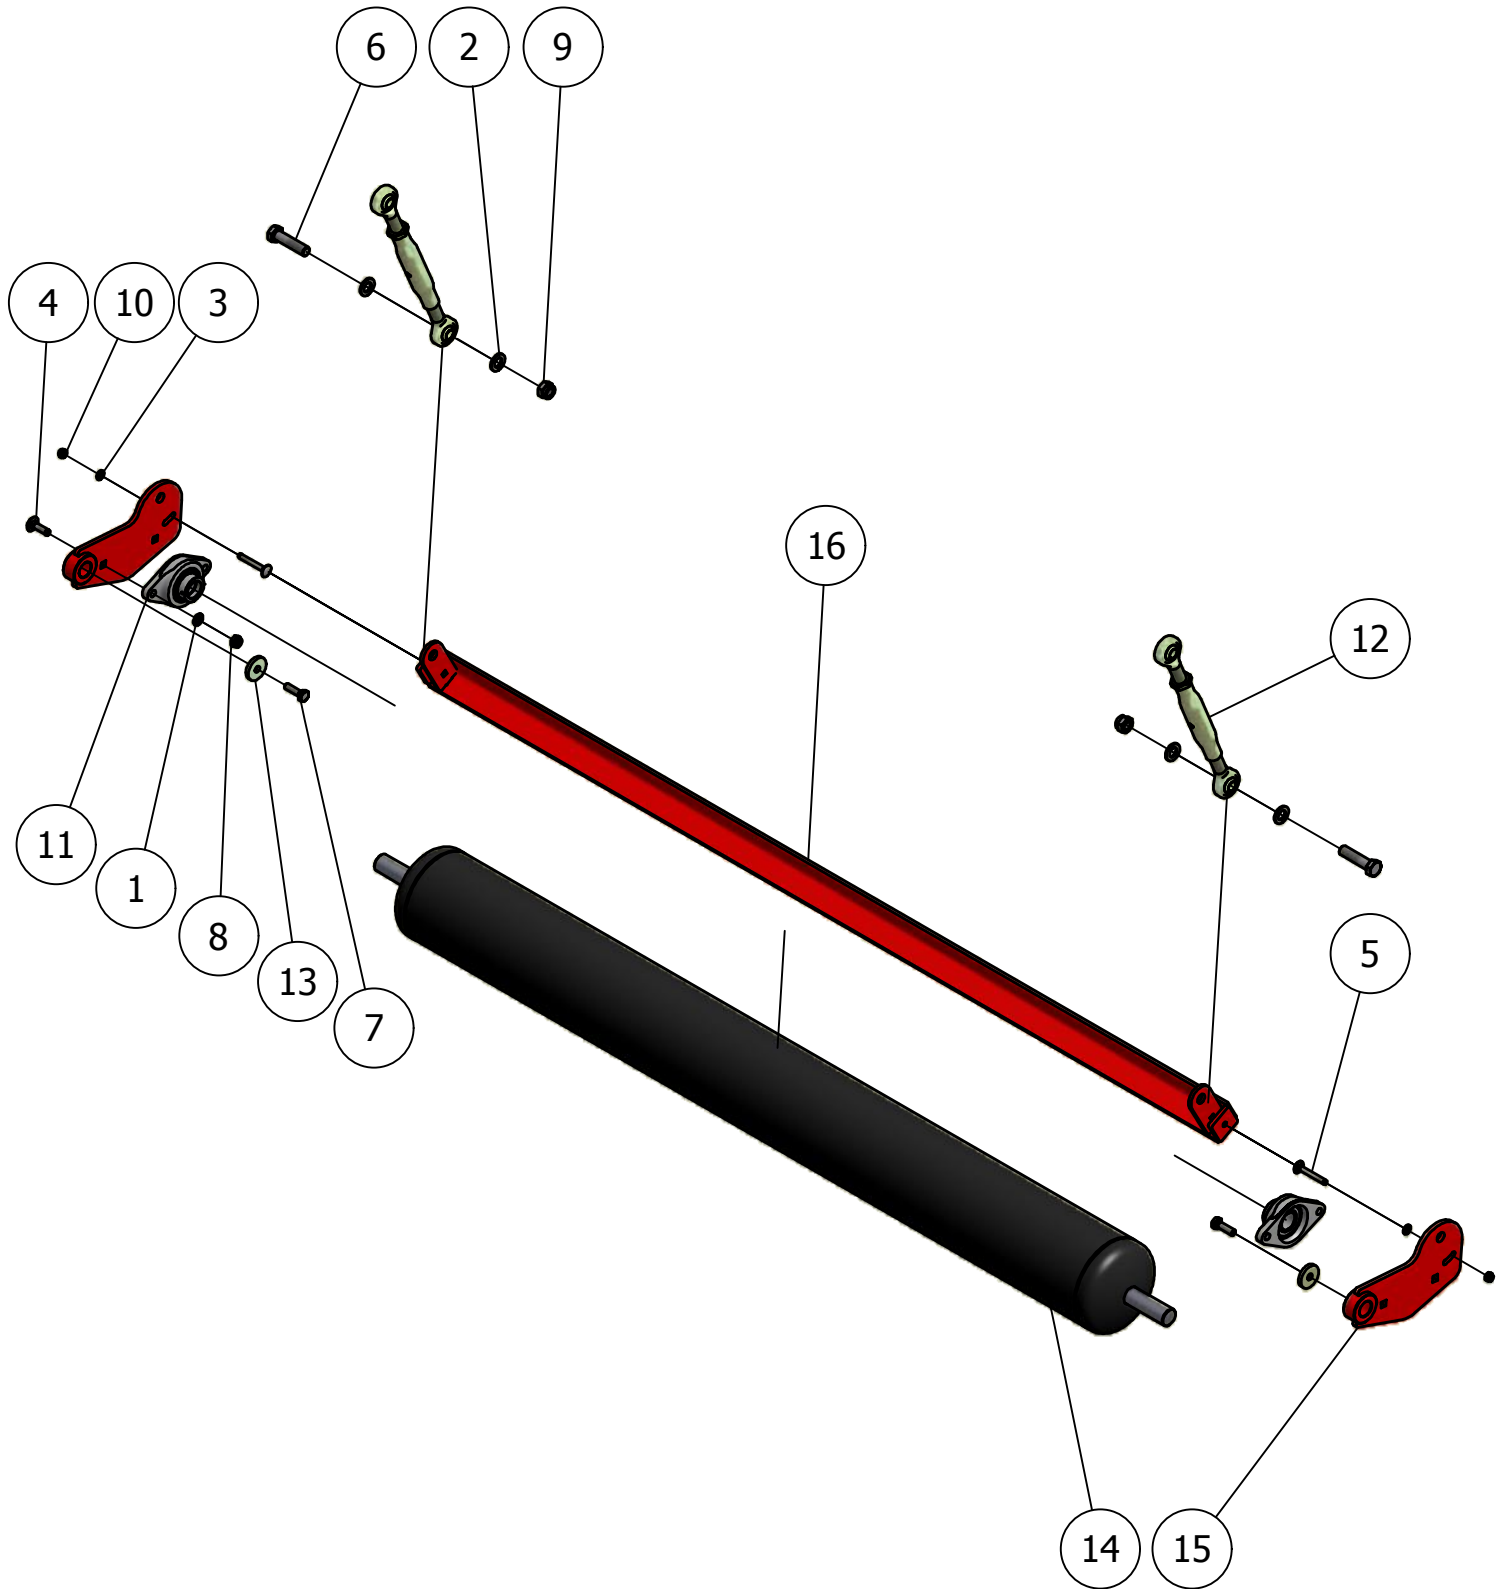

04. Looprol

04. Stuklijst looprol

Stukn.	Artikelnummer	Omschrijving	Aant.	Opmerking
1	121179	Sluitring M10 DIN125A ELVZ	4	
2	121187	Sluitring M16 DIN125A ELVZ	4	
3	121203	Sluitring M8 DIN125A ELVZ	2	
4	122037	Slotbout M10x35 DIN603 ELVZ kl.8.8	4	
5	122069	Slotbout M8x60 DIN603 ELVZ kl.8.8	2	
6	122708	Bout M16x65 DIN931 ELVZ	2	
7	122751	Bout M10x35 DIN933 ELVZ	2	
8	122937	Moer M10ZB DIN985 ELVZ	4	
9	122945	Moer M16ZB DIN985 ELVZ	2	
10	122967	Moer M8ZB DIN985 ELVZ	2	
11	124453	Flenslagerblok	2	
12	125165	Topstang 190 M20 cat.0	2	
13	411.01.013	Sluitring $\varnothing 40 \times \varnothing 11 \times 6 \text{mm}$	2	
14	413.04.007	Looprol PHK1803	1	
15	413.04.014	Bevestigingsplaat looprol	2	
16	413.04.015	Schraper looprol PHK1803	1